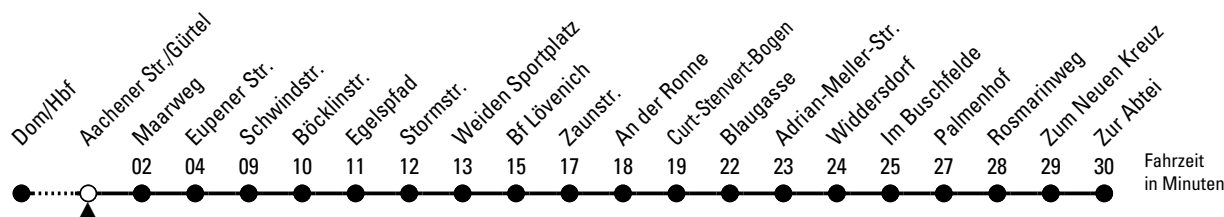

172

Richtung **Widdersdorf**

über Weiden - Lövenich

Abfahrthaltestelle: Aachener Str./Gürtel

Gültig ab 08.01.2024

ohne Gewähr

🕒	Montag - Freitag						🕒
0	--						0
1	--						1
2	--						2
3	--						3
4	--						4
5	--						5
6	--						6
7	01	11	21	31	41	51	7
8	01	11	21	31	41	51	8
9	--						9
10	--						10
11	--						11
12	--						12
13	41 ^s						13
14	--						14
15	01	11	21	31	41	51	15
16	01	11	21	31	41	51	16
17	01	11	21	31	41	51	17
18	01	11	21	31	41	51	18
19	--						19
20	--						20
21	--						21
22	--						22
23	--						23

◇ = bis Eupener Str.

S = nur an Schultagen

Bitte beachten Sie die Sonderfahrpläne für Weihnachten, Silvester und Karneval.

Weitere Informationen: KVB-Kundencenter und www.kvb.koeln

Sprechender Fahrplan: 0800 3 504030 (kostenlos)

Schlaue Nummer: 0800 6 504030 (kostenlos)

Abfahrten
auf Ihr Handy:
QR-Code abfotografieren