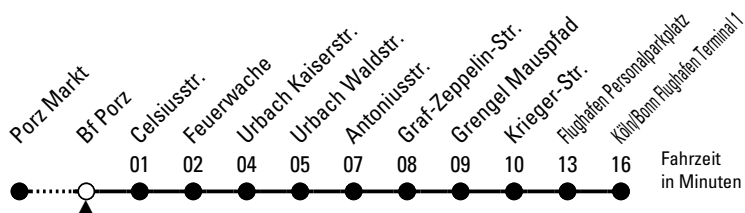

161

Richtung Köln/Bonn Flughafen

über Urbach - Grengel

AbfahrtsHaltestelle: Bf Porz

Gültig ab 10.12.2023

ohne Gewähr

🕒	Montag - Freitag	Samstag	Sonn- und Feiertag	🕒
0	--	--	--	0
1	--	--	--	1
2	--	--	--	2
3	--	--	--	3
4	--	--	--	4
5	01 31	01 31	03 33	5
6	01 31	01 31	03	6
7	01 31	01 31	--	7
8	01 31	01 31	--	8
9	01 31	01 31	--	9
10	01 31	01 31	--	10
11	01 31	01 31	--	11
12	01 31	01 31	--	12
13	01 31	01 31	31	13
14	01 31	01 31	01 31	14
15	01 31	01 31	01 31	15
16	01 31	01 31	01 31	16
17	01 31	01 31	01 31	17
18	01 31	01 31	01 31	18
19	01 33	01 33	01 33	19
20	33	33	33	20
21	33	33	33	21
22	33	33	33	22
23	33	33	33	23

Bitte beachten Sie die Sonderfahrpläne für Weihnachten, Silvester und Karneval.
 Weitere Informationen: KVB-Kundencenter und www.kvb.koeln
 Sprechender Fahrplan: 0800 3 504030 (kostenlos)
 Schlaue Nummer: 0800 6 504030 (kostenlos)

Abfahrten auf Ihr Handy: QR-Code abfotografieren