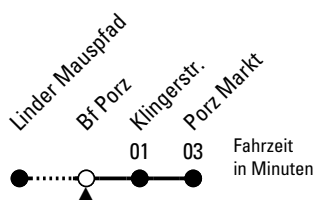

160

Richtung Porz Markt

AbfahrtsHaltestelle: Bf Porz

Gültig ab 10.12.2023

ohne Gewähr

🕒	Montag - Freitag	Samstag	Sonn- und Feiertag	🕒
0	00 30	00 30	00 30	0
1	00 30	00 30	00 30	1
2	--	--	--	2
3	--	--	--	3
4	53	--	--	4
5	23 43	40	34	5
6	03 23 43 53	10 40	04 34	6
7	03 13 23 33 43 53	10 25 40 55	04 34	7
8	03 13 23 33 43 53	10 25 40 55	04 34	8
9	03 13 23 43	10 25 43	04 34	9
10	03 23 43	03 23 43	04 34	10
11	03 23 43	03 23 43	04 34	11
12	03 23 43	03 23 43	04 40	12
13	03 23 43	03 23 43	10 40	13
14	03 23 43	03 23 43	10 40	14
15	03 23 43	03 23 43	10 40	15
16	03 23 43	03 23 43	10 40	16
17	03 23 43	03 23 43	10 40	17
18	03 23 43	03 23 43	10 40	18
19	03 23 43	03 23 43	10 40	19
20	03 23 43 58	03 23 43 58	10 40 58	20
21	28 58	28 58	28 58	21
22	28 58	28 58	28 58	22
23	30	30	30	23

Bitte beachten Sie die Sonderfahrpläne für Weihnachten, Silvester und Karneval.

Weitere Informationen: KVB-Kundencenter und www.kvb.koeln

Sprechender Fahrplan: 0800 3 504030 (kostenlos)

Schlaue Nummer: 0800 6 504030 (kostenlos)

Abfahrten auf Ihr Handy: QR-Code abfotografieren