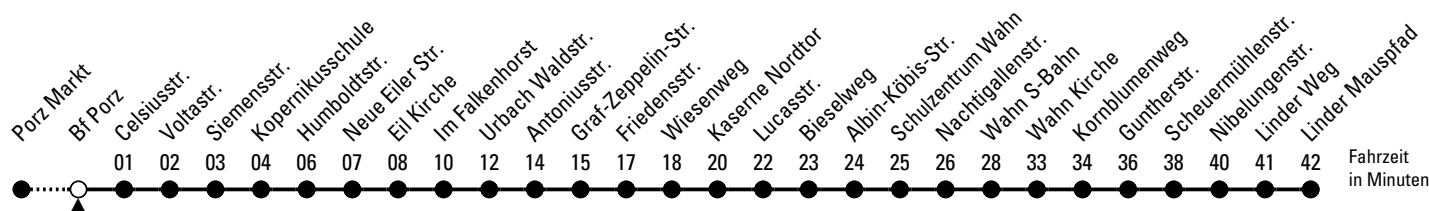

160

Richtung Lind

über Eil - Urbach - Grengel - Wahnheide - Wahn

AbfahrtsHaltestelle: Bf Porz

Gültig ab 10.12.2023

ohne Gewähr

🕒	Montag - Freitag	Samstag	Sonn- und Feiertag	🕒
0	08 28 58	08 28 58	08 28 58	0
1	--	--	--	1
2	--	--	--	2
3	--	--	--	3
4	33 53	23 53	23 53	4
5	13 33 53	23 53	23 53	5
6	13 33 43 53	23 38 ◊ 53	23 53	6
7	03 13 23 33 43 53	08 ◊ 23 38 ◊ 53	23 53	7
8	03 13 23 ◊ 33 53	08 ◊ 23 38 ◊ 53	23 53	8
9	13 33 53	13 33 53	22 52	9
10	13 33 53	13 33 53	22 52	10
11	13 33 53	13 33 53	22 52	11
12	13 33 53	13 33 53	23 53	12
13	13 33 53	13 33 53	23 53	13
14	13 33 53	13 33 53	23 53	14
15	13 33 53	13 33 53	23 53	15
16	13 33 53	13 33 53	23 53	16
17	13 33 53	13 33 53	23 53	17
18	13 33 53	13 33 53	23 53	18
19	13 33 53	13 33 53	23 53	19
20	13 38	13 38	23 38	20
21	08 38	08 38	08 38	21
22	08 38	08 38	08 38	22
23	08 38	08 38	08 38	23

◊ = bis Wahn S-Bahn

Bitte beachten Sie die Sonderfahrpläne für Weihnachten, Silvester und Karneval.

Weitere Informationen: KVB-Kundencenter und www.kvb.koeln

Sprechender Fahrplan: 0800 3 504030 (kostenlos)

Schlaue Nummer: 0800 6 504030 (kostenlos)

Abfahrten auf Ihr Handy: QR-Code abtografieren