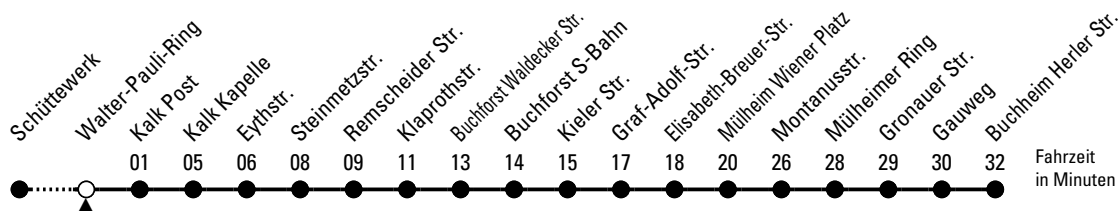

159

Richtung Buchheim

über Buchforst - Mülheim

Abfahrthaltestelle: Walter-Pauli-Ring

Gültig ab 10.12.2023

ohne Gewähr

🕒	Montag - Freitag	Samstag	Sonn- und Feiertag	🕒
0	04 27 57	04 27 57	04 27 57	0
1	--	--	--	1
2	--	--	--	2
3	--	--	--	3
4	57	57	--	4
5	17 27 47	12 42	57	5
6	07 17 27 37 47 57	12 27 42 57	27 57	6
7	07 17 27 37 47 57	12 27 42 57	27 57	7
8	07 17 27 37 47 57	12 27 42 57	27 57	8
9	07 17 27 37 47 57	12 27 37 47 57	19 34 49	9
10	07 17 27 37 47 57	07 17 27 37 47 57	04 19 34 49	10
11	07 17 27 37 47 57	07 17 27 37 47 57	04 19 34 49 57	11
12	07 17 27 37 47 57	07 17 27 37 47 57	12 27 42 57	12
13	07 17 27 37 47 57	07 17 27 37 47 57	12 27 42 57	13
14	07 17 27 37 47 57	07 17 27 37 47 57	12 27 42 57	14
15	07 17 27 37 47 57	07 17 27 37 47 57	12 27 42 57	15
16	07 17 27 37 47 57	07 17 27 37 47 57	12 27 42 57	16
17	07 17 27 37 47 57	07 17 27 37 47 57	12 27 42 57	17
18	07 17 27 42 57	07 17 27 42 57	12 27 42 57	18
19	12 27 42 57	12 27 42 57	12 27 42 57	19
20	12 34 49	12 34 49	12 34 49	20
21	04 19 34 49	04 19 34 49	04 19 34 49	21
22	04 19 34 49	04 19 34 49	04 19 34 49	22
23	04 34	04 34	04 34	23

Bitte beachten Sie die Sonderfahrpläne für Weihnachten, Silvester und Karneval.

Weitere Informationen: KVB-Kundencenter und www.kvb.koeln

Sprechender Fahrplan: 0800 3 504030 (kostenlos)

Schlaue Nummer: 0800 6 504030 (kostenlos)

Abfahrten auf Ihr Handy:
QR-Code abfotografieren