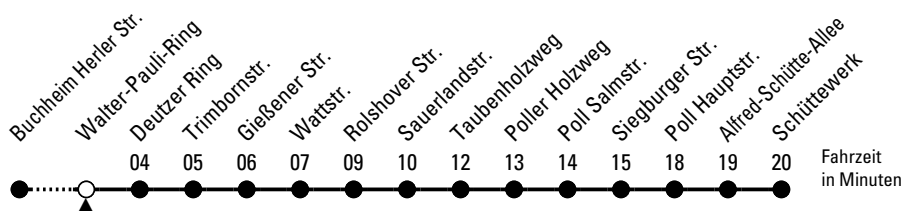

159

Richtung **Poll**
über Gremberg

Abfahrthaltestelle: Walter-Pauli-Ring

Gültig ab 10.12.2023

ohne Gewähr

🕒	Montag - Freitag	Samstag	Sonn- und Feiertag	🕒
0	29 59	29 59	29 59	0
1	--	--	--	1
2	--	--	--	2
3	--	--	--	3
4	--	--	--	4
5	15 35 55	17 32 47	59	5
6	05 15 25 35 45 55	02 17 32 47	29 59	6
7	05 15 25 35 45 55	02 17 32 47	29 59	7
8	05 15 25 35 45 55	02 17 32 47	29 59	8
9	05 15 25 35 45 55	02 17 35 45 55	29 44 59	9
10	05 15 25 35 45 55	05 15 25 35 45 55	14 29 44 59	10
11	05 15 25 35 45 55	05 15 25 35 45 55	14 29 44	11
12	05 15 25 35 45 55	05 15 25 35 45 55	02 17 32 47	12
13	05 15 25 35 45 55	05 15 25 35 45 55	02 17 32 47	13
14	05 15 25 35 45 55	05 15 25 35 45 55	02 17 32 47	14
15	05 15 25 35 45 55	05 15 25 35 45 55	02 17 32 47	15
16	05 15 25 35 45 55	05 15 25 35 45 55	02 17 32 47	16
17	05 15 25 35 45 55	05 15 25 35 45 55	02 17 32 47	17
18	05 15 25 35 45 55	05 15 25 35 45 55	02 17 32 47	18
19	05 15 25 35 45 53	05 15 25 35 45 53	02 17 32 47	19
20	08 23 37 44 59	08 23 37 44 59	02 17 29 44 59	20
21	14 29 44 59	14 29 44 59	14 29 44 59	21
22	14 29 44 59	14 29 44 59	14 29 44 59	22
23	14 29 59	14 29 59	14 29 59	23

Bitte beachten Sie die Sonderfahrpläne für Weihnachten, Silvester und Karneval.
 Weitere Informationen: KVB-Kundencenter und www.kvb.koeln
 Sprechender Fahrplan: 0800 3 504030 (kostenlos)
 Schlaue Nummer: 0800 6 504030 (kostenlos)

Abfahrten
auf Ihr Handy:
QR-Code abfotografieren