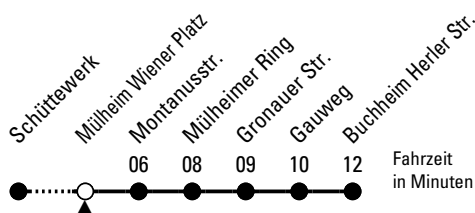

# Richtung Buchheim

AbfahrtsHaltestelle: Mülheim Wiener Platz

Gültig ab 10.12.2023

ohne Gewähr

🕒	Montag - Freitag	Samstag	Sonn- und Feiertag	🕒
0	19 42	19 42	19 42	0
1	12	12	12	1
2	--	--	--	2
3	--	--	--	3
4	--	--	--	4
5	18 38 48	17 32	--	5
6	08 28 38 48 58	02 32 47	12 42	6
7	08 18 28 38 48 58	02 17 32 47	12 42	7
8	08 18 28 38 48 58	02 17 32 47	12 42	8
9	08 18 28 38 48 58	02 17 32 48 58	12 34 49	9
10	08 18 28 38 48 58	08 18 28 38 48 58	04 19 34 49	10
11	08 18 28 38 48 58	08 18 28 38 48 58	04 19 34 49	11
12	08 18 28 38 48 58	08 18 28 38 48 58	04 17 32 47	12
13	08 18 28 38 48 58	08 18 28 38 48 58	02 17 32 47	13
14	08 18 28 38 48 58	08 18 28 38 48 58	02 17 32 47	14
15	08 18 28 38 48 58	08 18 28 38 48 58	02 17 32 47	15
16	08 18 28 38 48 58	08 18 28 38 48 58	02 17 32 47	16
17	08 18 28 38 48 58	08 18 28 38 48 58	02 17 32 47	17
18	08 18 28 38 48	08 18 28 38 48	02 17 32 47	18
19	03 18 33 48	03 18 33 48	02 17 32 47	19
20	03 18 33 49	03 18 33 49	02 17 32 49	20
21	04 19 34 49	04 19 34 49	04 19 34 49	21
22	04 19 34 49	04 19 34 49	04 19 34 49	22
23	04 19 49	04 19 49	04 19 49	23

Bitte beachten Sie die Sonderfahrpläne für Weihnachten, Silvester und Karneval.

Weitere Informationen: KVB-Kundencenter und [www.kvb.koeln](http://www.kvb.koeln)

Sprechender Fahrplan: 0800 3 504030 (kostenlos)

Schlaue Nummer: 0800 6 504030 (kostenlos)

Abfahrten auf Ihr Handy: QR-Code abfotografieren