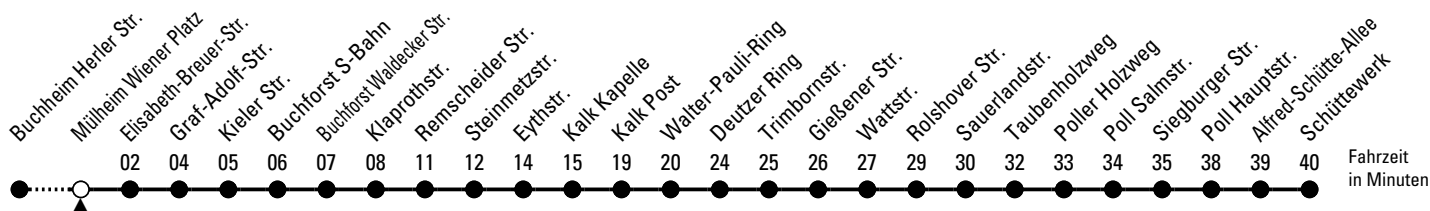

159

Richtung Poll

über Buchforst - Kalk - Gremberg

Abfahrthaltestelle: Mülheim Wiener Platz

Gültig ab 10.12.2023

ohne Gewähr

🕒	Montag - Freitag	Samstag	Sonn- und Feiertag	🕒
0	13 43	13 43	13 43	0
1	--	--	--	1
2	--	--	--	2
3	--	--	--	3
4	54	57	--	4
5	14 34 44 54	12 27 42 57	43	5
6	04 14 24 34 44 54	12 27 42 57	13 43	6
7	04 14 24 34 44 54	12 27 42 57	13 43	7
8	04 14 24 34 44 54	12 27 42 57	13 43	8
9	04 14 24 34 44 54	14 24 34 44 54	13 28 43 58	9
10	04 14 24 34 44 54	04 14 24 34 44 54	13 28 43 58	10
11	04 14 24 34 44 54	04 14 24 34 44 54	13 28 42 57	11
12	04 14 24 34 44 54	04 14 24 34 44 54	12 27 42 57	12
13	04 14 24 34 44 54	04 14 24 34 44 54	12 27 42 57	13
14	04 14 24 34 44 54	04 14 24 34 44 54	12 27 42 57	14
15	04 14 24 34 44 54	04 14 24 34 44 54	12 27 42 57	15
16	04 14 24 34 44 54	04 14 24 34 44 54	12 27 42 57	16
17	04 14 24 34 44 54	04 14 24 34 44 54	12 27 42 57	17
18	04 14 24 34 44 54	04 14 24 34 44 54	12 27 42 57	18
19	04 14 24 32 47	04 14 24 32 47	12 27 42 57	19
20	02 17 28 43 58	02 17 28 43 58	13 28 43 58	20
21	13 28 43 58	13 28 43 58	13 28 43 58	21
22	13 28 43 58	13 28 43 58	13 28 43 58	22
23	13 43	13 43	13 43	23

Bitte beachten Sie die Sonderfahrpläne für Weihnachten, Silvester und Karneval.

Weitere Informationen: KVB-Kundencenter und www.kvb.koeln

Sprechender Fahrplan: 0800 3 504030 (kostenlos)

Schlaue Nummer: 0800 6 504030 (kostenlos)

Abfahrten auf Ihr Handy:
QR-Code abtrotografieren