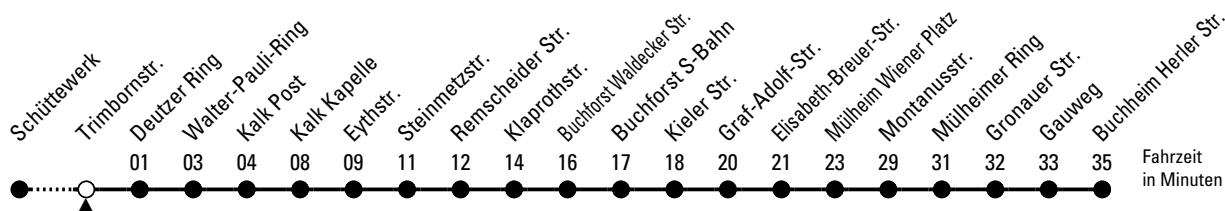

159

Richtung Buchheim

über Kalk - Buchforst - Mülheim

AbfahrtsHaltestelle: Trimbornstr.

Gültig ab 10.12.2023

ohne Gewähr

🕒	Montag - Freitag	Samstag	Sonn- und Feiertag	🕒
0	02 25 55	02 25 55	02 25 55	0
1	--	--	--	1
2	--	--	--	2
3	--	--	--	3
4	54	54	--	4
5	14 24 44	09 39	55	5
6	04 14 24 34 44 54	09 24 39 54	25 55	6
7	04 14 24 34 44 54	09 24 39 54	25 55	7
8	04 14 24 34 44 54	09 24 39 54	25 55	8
9	04 14 24 34 44 54	09 24 34 44 54	17 32 47	9
10	04 14 24 34 44 54	04 14 24 34 44 54	02 17 32 47	10
11	04 14 24 34 44 54	04 14 24 34 44 54	02 17 32 47 54	11
12	04 14 24 34 44 54	04 14 24 34 44 54	09 24 39 54	12
13	04 14 24 34 44 54	04 14 24 34 44 54	09 24 39 54	13
14	04 14 24 34 44 54	04 14 24 34 44 54	09 24 39 54	14
15	04 14 24 34 44 54	04 14 24 34 44 54	09 24 39 54	15
16	04 14 24 34 44 54	04 14 24 34 44 54	09 24 39 54	16
17	04 14 24 34 44 54	04 14 24 34 44 54	09 24 39 54	17
18	04 14 24 39 54	04 14 24 39 54	09 24 39 54	18
19	09 24 39 54	09 24 39 54	09 24 39 54	19
20	09 32 47	09 32 47	09 32 47	20
21	02 17 32 47	02 17 32 47	02 17 32 47	21
22	02 17 32 47	02 17 32 47	02 17 32 47	22
23	02 32	02 32	02 32	23

Bitte beachten Sie die Sonderfahrpläne für Weihnachten, Silvester und Karneval.

Weitere Informationen: KVB-Kundencenter und www.kvb.koeln

Sprechender Fahrplan: 0800 3 504030 (kostenlos)

Schlaue Nummer: 0800 6 504030 (kostenlos)

Abfahrten auf Ihr Handy: QR-Code abfotografieren