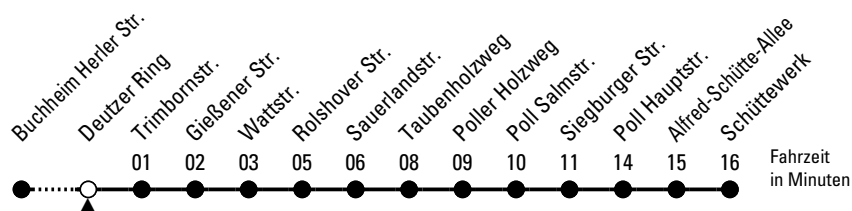

Abfahrthaltestelle: Deutzer Ring

Gültig ab 27.08.2025

ohne Gewähr

🕒	Montag - Freitag	Samstag	Sonn- und Feiertag	🕒
0	00 30	00 30	00 30	0
1	00	00	00	1
2	--	--	--	2
3	--	--	--	3
4	--	--	--	4
5	18 38 58	20 35 50	--	5
6	08 18 28 38 48 58	05 20 35 50	00 30	6
7	08 18 28 38 48 58	05 20 35 50	00 30	7
8	08 18 28 38 48 58	05 20 35 50	00 30	8
9	08 18 28 38 48 58	05 20 38 48 58	00 30 45	9
10	08 18 28 38 48 58	08 18 28 38 48 58	00 15 30 45	10
11	08 18 28 38 48 58	08 18 28 38 48 58	00 15 30 45	11
12	08 18 28 38 48 58	08 18 28 38 48 58	05 20 35 50	12
13	08 18 28 38 41 <sup>s</sup> 48 58	08 18 28 38 48 58	05 20 35 50	13
14	08 18 28 38 48 58	08 18 28 38 48 58	05 20 35 50	14
15	08 18 28 38 48 58	08 18 28 38 48 58	05 20 35 50	15
16	08 18 28 38 48 58	08 18 28 38 48 58	05 20 35 50	16
17	08 18 28 38 48 58	08 18 28 38 48 58	05 20 35 50	17
18	08 18 28 38 48 58	08 18 28 38 48 58	05 20 35 50	18
19	08 18 28 38 48 56	08 18 28 38 48 56	05 20 35 50	19
20	11 26 40 45	11 26 40 45	05 20 30 45	20
21	00 15 30 45	00 15 30 45	00 15 30 45	21
22	00 15 30 45	00 15 30 45	00 15 30 45	22
23	00 15 30	00 15 30	00 15 30	23

S = nur an Schultagen

Bitte beachten Sie die Sonderfahrpläne für Weihnachten, Silvester und Karneval.

Weitere Informationen: KVB-Kundencenter und [www.kvb.koeln](http://www.kvb.koeln)

Sprechender Fahrplan: 0800 3 504030 (kostenlos)

Schlaue Nummer: 0800 6 504030 (kostenlos)

Abfahrten auf Ihr Handy: QR-Code abfotografieren