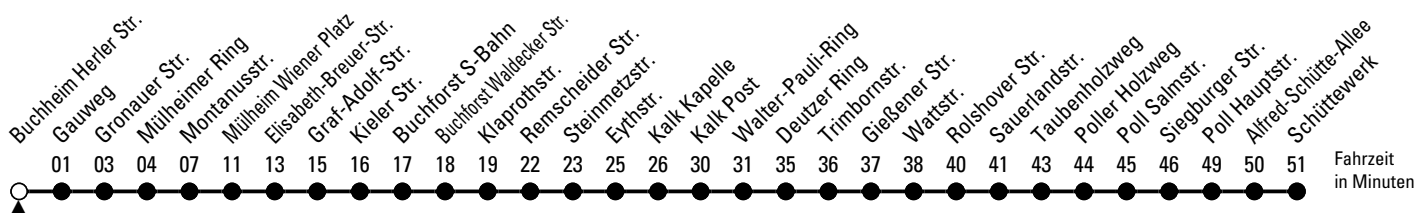

159

Richtung Poll

über Mülheim - Buchforst - Kalk - Gremberg

AbfahrtsHaltestelle: Buchheim Herler Str.

Gültig ab 10.12.2023

ohne Gewähr

🕒	Montag - Freitag	Samstag	Sonn- und Feiertag	🕒
0	05 35	05 35	05 35	0
1	--	--	--	1
2	--	--	--	2
3	--	--	--	3
4	43	46	--	4
5	03 23 33 43 53	01 16 31 46	35	5
6	03 13 23 33 43 53	01 16 31 46	05 35	6
7	03 13 23 33 43 53	01 16 31 46	05 35	7
8	03 13 23 33 43 53	01 16 31 46	05 35	8
9	03 13 23 33 43 53	03 13 23 33 43 53	05 20 35 50	9
10	03 13 23 33 43 53	03 13 23 33 43 53	05 20 35 50	10
11	03 13 23 33 43 53	03 13 23 33 43 53	05 20 31 46	11
12	03 13 23 33 43 53	03 13 23 33 43 53	01 16 31 46	12
13	03 13 23 33 43 53	03 13 23 33 43 53	01 16 31 46	13
14	03 13 23 33 43 53	03 13 23 33 43 53	01 16 31 46	14
15	03 13 23 33 43 53	03 13 23 33 43 53	01 16 31 46	15
16	03 13 23 33 43 53	03 13 23 33 43 53	01 16 31 46	16
17	03 13 23 33 43 53	03 13 23 33 43 53	01 16 31 46	17
18	03 13 23 33 43 53	03 13 23 33 43 53	01 16 31 46	18
19	03 13 21 36 51	03 13 21 36 51	01 16 31 46	19
20	06 20 35 50	06 20 35 50	05 20 35 50	20
21	05 20 35 50	05 20 35 50	05 20 35 50	21
22	05 20 35 50	05 20 35 50	05 20 35 50	22
23	05 35	05 35	05 35	23

Bitte beachten Sie die Sonderfahrpläne für Weihnachten, Silvester und Karneval.

Weitere Informationen: KVB-Kundencenter und www.kvb.koeln

Sprechender Fahrplan: 0800 3 504030 (kostenlos)

Schlaue Nummer: 0800 6 504030 (kostenlos)

Abfahrten auf Ihr Handy: QR-Code abtrotografieren