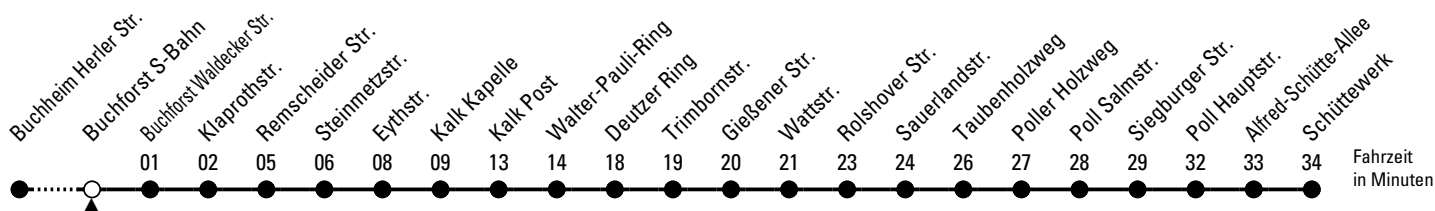

## Richtung **Poll** über Kalk - Gremberg

Abfahrthaltestelle: Buchforst S-Bahn

Gültig ab 10.12.2023

ohne Gewähr

🕒	Montag - Freitag	Samstag	Sonn- und Feiertag	🕒
0	19 49	19 49	19 49	0
1	--	--	--	1
2	--	--	--	2
3	--	--	--	3
4	--	--	--	4
5	00 20 40 50	03 18 33 48	49	5
6	00 10 20 30 40 50	03 18 33 48	19 49	6
7	00 10 20 30 40 50	03 18 33 48	19 49	7
8	00 10 20 30 40 50	03 18 33 48	19 49	8
9	00 10 20 30 40 50	03 20 30 40 50	19 34 49	9
10	00 10 20 30 40 50	00 10 20 30 40 50	04 19 34 49	10
11	00 10 20 30 40 50	00 10 20 30 40 50	04 19 34 48	11
12	00 10 20 30 40 50	00 10 20 30 40 50	03 18 33 48	12
13	00 10 20 30 40 50	00 10 20 30 40 50	03 18 33 48	13
14	00 10 20 30 40 50	00 10 20 30 40 50	03 18 33 48	14
15	00 10 20 30 40 50	00 10 20 30 40 50	03 18 33 48	15
16	00 10 20 30 40 50	00 10 20 30 40 50	03 18 33 48	16
17	00 10 20 30 40 50	00 10 20 30 40 50	03 18 33 48	17
18	00 10 20 30 40 50	00 10 20 30 40 50	03 18 33 48	18
19	00 10 20 30 38 53	00 10 20 30 38 53	03 18 33 48	19
20	08 23 34 49	08 23 34 49	03 19 34 49	20
21	04 19 34 49	04 19 34 49	04 19 34 49	21
22	04 19 34 49	04 19 34 49	04 19 34 49	22
23	04 19 49	04 19 49	04 19 49	23

Bitte beachten Sie die Sonderfahrpläne für Weihnachten, Silvester und Karneval.

Weitere Informationen: KVB-Kundencenter und [www.kvb.koeln](http://www.kvb.koeln)

Sprechender Fahrplan: 0800 3 504030 (kostenlos)

Schlaue Nummer: 0800 6 504030 (kostenlos)

Abfahrten  
auf Ihr Handy:  
QR-Code abtrotografieren