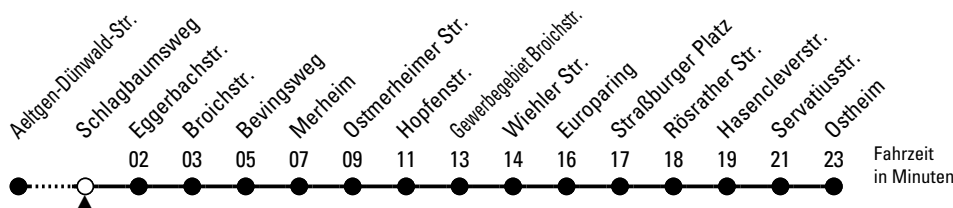

157

Richtung Ostheim

über Merheim - Neubrück

Abfahrtshaltestelle: Schlagbaumsweg

Gültig ab 10.12.2023

ohne Gewähr

🕒	Montag - Freitag	Samstag	Sonn- und Feiertag	🕒
0	--	--	--	0
1	--	--	--	1
2	--	--	--	2
3	--	--	--	3
4	--	--	--	4
5	15 45	46	--	5
6	05 15 25 35 45 55	16 46	--	6
7	05 15 25 35 45 55	16 46	30	7
8	05 15 25 35 45 55	18 48	00 30	8
9	05 25 45	18 45	18 48	9
10	05 25 45	05 25 45	18 48	10
11	05 25 45	05 25 45	18 48	11
12	05 25 45	05 25 45	18 47	12
13	05 25 45	05 25 45	17 47	13
14	05 25 45	05 25 45	17 47	14
15	05 15 25 35 45 55	05 25 45	17 47	15
16	05 15 25 35 45 55	05 25 45	17 47	16
17	05 15 25 35 45 55	05 25 45	17 47	17
18	05 15 25 35 45 55	05 25 45	17 47	18
19	05 25 45	05 25 45	17 47	19
20	15 45	15 45	15 45	20
21	15 45	15 45	15 45	21
22	15 45	15 45	15 45	22
23	00	00	00	23

Bitte beachten Sie die Sonderfahrpläne für Weihnachten, Silvester und Karneval.

Weitere Informationen: KVB-Kundencenter und www.kvb.koeln

Sprechender Fahrplan: 0800 3 504030 (kostenlos)

Schlaue Nummer: 0800 6 504030 (kostenlos)

Abfahrten auf Ihr Handy: QR-Code abfotografieren