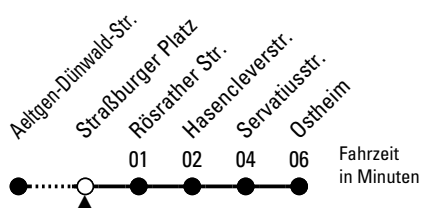

Abfahrthaltestelle: Straßburger Platz

Gültig ab 10.12.2023

ohne Gewähr

🕒	Montag - Freitag	Samstag	Sonn- und Feiertag	🕒
0	19 49	19 49	19 49	0
1	--	19	19	1
2	--	20	20	2
3	--	20	20	3
4	--	20	20	4
5	32 52	--	--	5
6	02 12 22 32 42 52	08 38 53	19 49	6
7	02 12 22 32 42 52	08 23 38 53	19 49	7
8	02 12 22 32 42 52	08 23 40 53	19 49	8
9	02 12 22 32 42 52	10 23 40 53	25 40 55	9
10	02 12 22 32 42 52	02 12 22 32 42 52	10 25 40 55	10
11	02 12 22 32 42 52	02 12 22 32 42 52	10 25 40 55	11
12	02 12 22 32 42 52	02 12 22 32 42 52	10 25 40 50	12
13	02 12 22 32 42 52	02 12 22 32 42 52	05 20 35 50	13
14	02 12 22 32 42 52	02 12 22 32 42 52	05 20 35 50	14
15	02 12 22 32 42 52	02 12 22 32 42 52	05 20 35 50	15
16	02 12 22 32 42 52	02 12 22 32 42 52	05 20 35 50	16
17	02 12 22 32 42 52	02 12 22 32 42 52	05 20 35 50	17
18	02 12 22 32 42 52	02 12 22 32 42 52	05 20 35 50	18
19	02 12 22 32 42 52	02 12 22 32 42 52	05 20 35 50	19
20	02 17 32 47	02 17 32 47	05 17 32 47	20
21	02 17 32 47	02 17 32 47	02 17 32 47	21
22	02 17 32 47	02 17 32 47	02 17 32 47	22
23	02 19 49	02 19 49	02 19 49	23

Bitte beachten Sie die Sonderfahrpläne für Weihnachten, Silvester und Karneval.

Weitere Informationen: KVB-Kundencenter und www.kvb.koeln

Sprechender Fahrplan: 0800 3 504030 (kostenlos)

Schlaue Nummer: 0800 6 504030 (kostenlos)

Abfahrten auf Ihr Handy: QR-Code abfotografieren