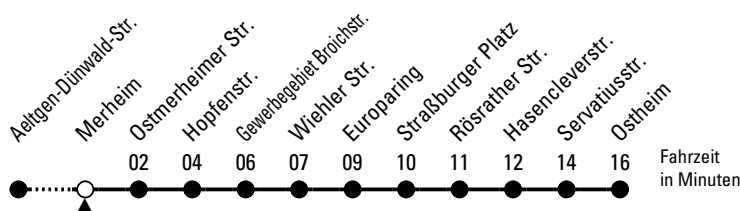

157

Richtung Ostheim

über Neubrück

AbfahrtsHaltestelle: Merheim

Gültig ab 10.12.2023

ohne Gewähr

🕒	Montag - Freitag	Samstag	Sonn- und Feiertag	🕒
0	09 39	09 39	09 39	0
1	--	09	09	1
2	--	10	10	2
3	--	10	10	3
4	--	10	10	4
5	22 42 52	58	--	5
6	02 12 22 32 42 52	28 43 58	09 39	6
7	02 12 22 32 42 52	13 28 43 58	09 39	7
8	02 12 22 32 42 52	13 30 43	09 39	8
9	02 12 22 32 42 52	00 13 30 43 52	15 30 45	9
10	02 12 22 32 42 52	02 12 22 32 42 52	00 15 30 45	10
11	02 12 22 32 42 52	02 12 22 32 42 52	00 15 30 45	11
12	02 12 22 32 42 52	02 12 22 32 42 52	00 15 30 40 55	12
13	02 12 22 32 42 52	02 12 22 32 42 52	10 25 40 55	13
14	02 12 22 32 42 52	02 12 22 32 42 52	10 25 40 55	14
15	02 12 22 32 42 52	02 12 22 32 42 52	10 25 40 55	15
16	02 12 22 32 42 52	02 12 22 32 42 52	10 25 40 55	16
17	02 12 22 32 42 52	02 12 22 32 42 52	10 25 40 55	17
18	02 12 22 32 42 52	02 12 22 32 42 52	10 25 40 55	18
19	02 12 22 32 42 52	02 12 22 32 42 52	10 25 40 55	19
20	07 22 37 52	07 22 37 52	07 22 37 52	20
21	07 22 37 52	07 22 37 52	07 22 37 52	21
22	07 22 37 52	07 22 37 52	07 22 37 52	22
23	09 39	09 39	09 39	23

Bitte beachten Sie die Sonderfahrpläne für Weihnachten, Silvester und Karneval.

Weitere Informationen: KVB-Kundencenter und www.kvb.koeln

Sprechender Fahrplan: 0800 3 504030 (kostenlos)

Schlaue Nummer: 0800 6 504030 (kostenlos)

Abfahrten
auf Ihr Handy:
QR-Code abfotografieren