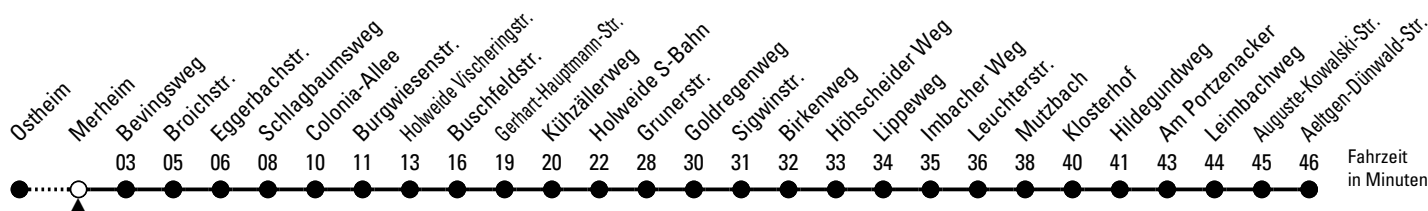

157

Richtung Dünwald

über Holweide - Höhenhaus

AbfahrtsHaltestelle: Merheim

Gültig ab 10.12.2023

ohne Gewähr

🕒	Montag - Freitag	Samstag	Sonn- und Feiertag	🕒
0	19 ◊ 49 ◊	19 ◊ 49 ◊	19 ◊ 49 ◊	0
1	25 ◊	25 ◊ 55 ◊	25 ◊ 55 ◊	1
2	--	55 ◊	55 ◊	2
3	--	55 ◊	55 ◊	3
4	--	--	55 ◊	4
5	07 ◊ 17 ◊ 27 ◊ 37 ◊ 47 ◊ 57 ◊	03 ^x 33 ^x	48 ◊	5
6	07 ◊ 17 ◊ 24 34 ◊ 44 54 ◊	03 ^x 18 ◊ 33 ^x 48 ◊	18 ◊ 48 ◊	6
7	04 14 ◊ 24 34 ◊ 44 54 ◊	03 ^x 18 ◊ 33 ^x 48 ◊	18 ◊ 48 ◊	7
8	04 ^x 14 ◊ 24 ^x 34 ◊ 44 ^x 54 ◊	03 18 ◊ 33 48 ◊	18 ◊ 48 ◊	8
9	04 ^x 14 ◊ 24 ^x 34 ◊ 44 ^x 54 ◊	03 14 ◊ 24 34 ◊ 44 54 ◊	15 ◊ 30 ◊ 45 ◊	9
10	04 ^x 14 ◊ 24 ^x 34 ◊ 44 ^x 54 ◊	04 14 ◊ 24 34 ◊ 44 54 ◊	00 ◊ 15 ◊ 30 ◊ 45 ◊	10
11	04 ^x 14 ◊ 24 ^x 34 ◊ 44 ^x 54 ◊	04 14 ◊ 24 34 ◊ 44 54 ◊	00 ◊ 15 ◊ 30 ◊ 45 ◊	11
12	04 ^x 14 ◊ 24 34 ◊ 44 54 ◊	04 14 ◊ 24 34 ◊ 44 54 ◊	00 ◊ 16 ◊ 33 ^x 48 ◊	12
13	04 14 ◊ 24 34 ◊ 44 54 ◊	04 14 ◊ 24 34 ◊ 44 54 ◊	03 ^x 18 ◊ 33 ^x 48 ◊	13
14	04 14 ◊ 24 34 ◊ 44 54 ◊	04 14 ◊ 24 34 ◊ 44 54 ◊	03 ^x 18 ◊ 33 ^x 48 ◊	14
15	04 14 ◊ 24 34 ◊ 44 54 ◊	04 14 ◊ 24 34 ◊ 44 54 ◊	03 ^x 18 ◊ 33 ^x 48 ◊	15
16	04 14 ◊ 24 34 ◊ 44 54 ◊	04 14 ◊ 24 34 ◊ 44 54 ◊	03 ^x 18 ◊ 33 ^x 48 ◊	16
17	04 14 ◊ 24 34 ◊ 44 54 ◊	04 14 ◊ 24 34 ◊ 44 54 ◊	03 ^x 18 ◊ 33 ^x 48 ◊	17
18	04 14 ◊ 24 34 ◊ 44 ^x 54 ◊	04 14 ◊ 24 34 ◊ 44 54 ◊	03 ^x 18 ◊ 33 ^x 48 ◊	18
19	04 ^x 14 ◊ 24 ^x 34 ◊ 41 ◊ 56 ◊	04 14 ◊ 24 34 ◊ 41 ◊ 56 ◊	03 ^x 18 ◊ 33 ◊ 48 ◊	19
20	11 ◊ 31 ◊ 46 ◊	11 ◊ 31 ◊ 46 ◊	03 ◊ 18 ◊ 31 ◊ 46 ◊	20
21	01 ◊ 16 ◊ 31 ◊ 46 ◊	01 ◊ 16 ◊ 31 ◊ 46 ◊	01 ◊ 16 ◊ 31 ◊ 46 ◊	21
22	01 ◊ 16 ◊ 31 ◊ 46 ◊	01 ◊ 16 ◊ 31 ◊ 46 ◊	01 ◊ 16 ◊ 31 ◊ 46 ◊	22
23	01 ◊ 16 ◊ 46 ◊	01 ◊ 16 ◊ 46 ◊	01 ◊ 16 ◊ 46 ◊	23

◊ = bis Eggerbachstr.

◆ = bis Holweide S-Bahn

x = bis Sigwinstr.

Bitte beachten Sie die Sonderfahrpläne für Weihnachten, Silvester und Karneval.

Weitere Informationen: KVB-Kundencenter und www.kvb.koeln

Sprechender Fahrplan: 0800 3 504030 (kostenlos)

Schlaue Nummer: 0800 6 504030 (kostenlos)

Abfahrten auf Ihr Handy: QR-Code abtografieren