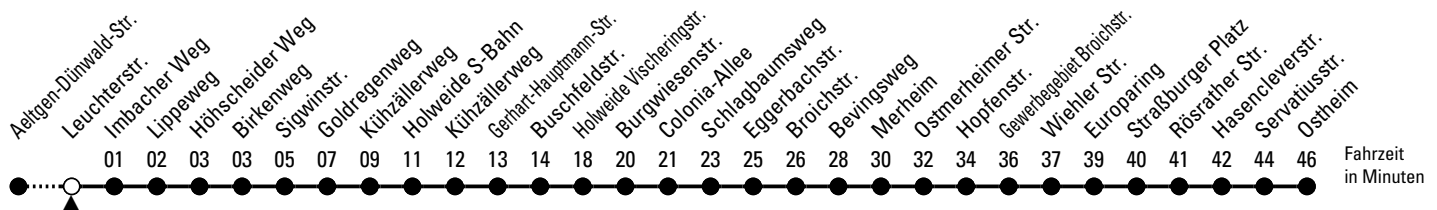

157

Richtung Ostheim

über Höhenhaus - Holweide - Merheim - Neubrück

Abfahrthaltestelle: Leuchterstr. (Bussteig A)

Gültig ab 10.12.2023

ohne Gewähr

🕒	Montag - Freitag	Samstag	Sonn- und Feiertag	🕒
0	--	--	--	0
1	--	--	--	1
2	--	--	--	2
3	--	--	--	3
4	--	--	--	4
5	--	--	--	5
6	42	--	--	6
7	02 22 42	56	--	7
8	02 22 42	26 56	--	8
9	--	22 42	--	9
10	--	02 22 42	--	10
11	--	02 22 42	--	11
12	--	02 22 42	--	12
13	02 22 42	02 22 42	--	13
14	02 22 42	02 22 42	--	14
15	02 22 42	02 22 42	--	15
16	02 22 42	02 22 42	--	16
17	02 22 42	02 22 42	--	17
18	02 22 42	02 22 42	--	18
19	--	--	--	19
20	--	--	--	20
21	--	--	--	21
22	--	--	--	22
23	--	--	--	23

Bitte beachten Sie die Sonderfahrpläne für Weihnachten, Silvester und Karneval.

Weitere Informationen: KVB-Kundencenter und www.kvb.koeln

Sprechender Fahrplan: 0800 3 504030 (kostenlos)

Schlaue Nummer: 0800 6 504030 (kostenlos)

Abfahrten auf Ihr Handy:
QR-Code abtrotografieren