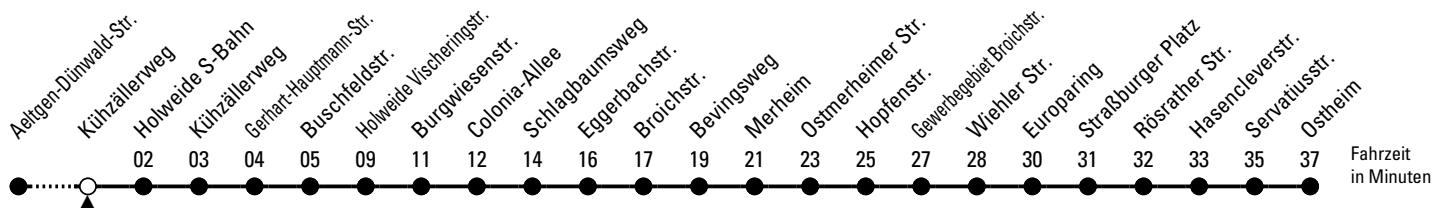

# Richtung Ostheim

über Holweide S-Bahn - Merheim - Neubrück

AbfahrtsHaltestelle: Kühzällerweg

Gültig ab 10.12.2023

ohne Gewähr

🕒	Montag - Freitag	Samstag	Sonn- und Feiertag	🕒
0	--	--	--	0
1	--	--	--	1
2	--	--	--	2
3	--	--	--	3
4	--	--	--	4
5	01 31	32	--	5
6	11 31 51	02 32	--	6
7	11 31 51	02 32	--	7
8	11 31 51	04 34	--	8
9	11 31 51	04 31 51	--	9
10	11 31 51	11 31 51	--	10
11	11 31 51	11 31 51	--	11
12	11 31 51	11 31 51	--	12
13	11 31 51	11 31 51	03 33	13
14	11 31 51	11 31 51	03 33	14
15	11 31 51	11 31 51	03 33	15
16	11 31 51	11 31 51	03 33	16
17	11 31 51	11 31 51	03 33	17
18	11 31 51	11 31 51	03 33	18
19	11 31	11 31	03 33	19
20	--	--	--	20
21	--	--	--	21
22	--	--	--	22
23	--	--	--	23

Bitte beachten Sie die Sonderfahrpläne für Weihnachten, Silvester und Karneval.

Weitere Informationen: KVB-Kundencenter und [www.kvb.koeln](http://www.kvb.koeln)

Sprechender Fahrplan: 0800 3 504030 (kostenlos)

Schlaue Nummer: 0800 6 504030 (kostenlos)

Abfahrten auf Ihr Handy:  
QR-Code abtografieren