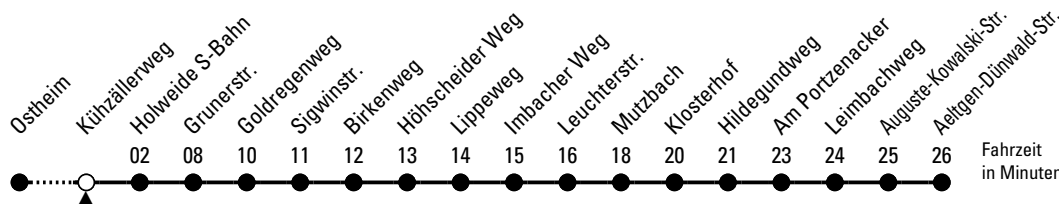

157

Richtung Dünnwald

über Höhenhaus

Abfahrthaltestelle: Kühzällerweg

Gültig ab 10.12.2023

ohne Gewähr

🕒	Montag - Freitag	Samstag	Sonn- und Feiertag	🕒
0	--	--	--	0
1	--	--	--	1
2	--	--	--	2
3	--	--	--	3
4	--	--	--	4
5	46 [♦]	22 ^x 52 ^x	--	5
6	06 [♦] 26 [♦] 36 [♦] 43 53 [♦]	22 ^x 52 ^x	--	6
7	03 13 [♦] 23 33 [♦] 43 53 [♦]	22 ^x 52 ^x	33 [♦]	7
8	03 13 [♦] 23 ^x 33 [♦] 43 ^x 53 [♦]	22 52	03 [♦] 33 [♦]	8
9	03 ^x 13 [♦] 23 ^x 43 ^x	22 43	03 [♦] 45 [♦]	9
10	03 ^x 23 ^x 43 ^x	03 23 43	15 [♦] 45 [♦]	10
11	03 ^x 23 ^x 43 ^x	03 23 43	15 [♦] 45 [♦]	11
12	03 ^x 23 ^x 43	03 23 43	15 [♦] 31 [♦] 52 ^x	12
13	03 23 43	03 23 43	22 ^x 52 ^x	13
14	03 23 43	03 23 43	22 ^x 52 ^x	14
15	03 23 33 [♦] 43 53 [♦]	03 23 43	22 ^x 52 ^x	15
16	03 13 [♦] 23 33 [♦] 43 53 [♦]	03 23 43	22 ^x 52 ^x	16
17	03 13 [♦] 23 33 [♦] 43 53 [♦]	03 23 43	22 ^x 52 ^x	17
18	03 13 [♦] 23 33 [♦] 43 53 [♦]	03 23 43	22 ^x 52 ^x	18
19	03 ^x 23 ^x 43 ^x 53 [♦]	03 23 43 53 [♦]	22 ^x 52 [♦]	19
20	15 [♦] 46 [♦]	15 [♦] 46 [♦]	22 [♦] 46 [♦]	20
21	16 [♦] 46 [♦]	16 [♦] 46 [♦]	16 [♦] 46 [♦]	21
22	16 [♦] 46 [♦]	16 [♦] 46 [♦]	16 [♦] 46 [♦]	22
23	16 [♦]	16 [♦]	16 [♦]	23

♦ = bis Holweide S-Bahn

x = bis Sigwinstr.

Bitte beachten Sie die Sonderfahrpläne für Weihnachten, Silvester und Karneval.

Weitere Informationen: KVB-Kundencenter und www.kvb.koeln

Sprechender Fahrplan: 0800 3 504030 (kostenlos)

Schlaue Nummer: 0800 6 504030 (kostenlos)

Abfahrten auf Ihr Handy: QR-Code abfotografieren