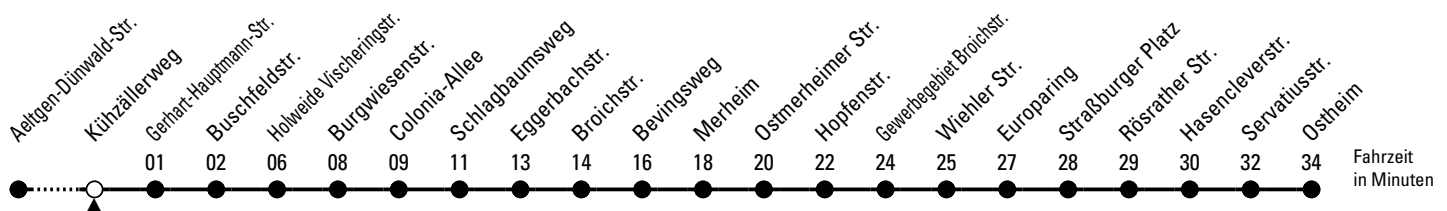

157

Richtung Ostheim

über Merheim - Neubrück

Abfahrthaltestelle: Kühzällerweg

Gültig ab 10.12.2023

ohne Gewähr

🕒	Montag - Freitag	Samstag	Sonn- und Feiertag	🕒
0	--	--	--	0
1	--	--	--	1
2	--	--	--	2
3	--	--	--	3
4	--	--	--	4
5	04 34 54	35	--	5
6	04 14 24 34 44 54	05 35	--	6
7	04 14 24 34 44 54	05 35	22 52	7
8	04 14 24 34 44 54	07 37	22	8
9	14 34 54	07 34 54	10 40	9
10	14 34 54	14 34 54	10 40	10
11	14 34 54	14 34 54	10 40	11
12	14 34 54	14 34 54	10 36	12
13	14 34 54	14 34 54	06 36	13
14	14 34 54	14 34 54	06 36	14
15	04 14 24 34 44 54	14 34 54	06 36	15
16	04 14 24 34 44 54	14 34 54	06 36	16
17	04 14 24 34 44 54	14 34 54	06 36	17
18	04 14 24 34 44 54	14 34 54	06 36	18
19	14 34	14 34	06 36	19
20	07 37	07 37	07 37	20
21	07 37	07 37	07 37	21
22	07 37 52	07 37 52	07 37 52	22
23	--	--	--	23

Bitte beachten Sie die Sonderfahrpläne für Weihnachten, Silvester und Karneval.

Weitere Informationen: KVB-Kundencenter und www.kvb.koeln

Sprechender Fahrplan: 0800 3 504030 (kostenlos)

Schlaue Nummer: 0800 6 504030 (kostenlos)

Abfahrten
auf Ihr Handy:
QR-Code abtografieren