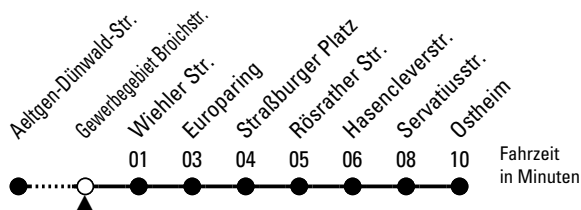

# Richtung Ostheim

über Neubrück

AbfahrtsHaltestelle: Gewerbegebiet Broichstr.

Gültig ab 10.12.2023

ohne Gewähr

🕒	Montag - Freitag	Samstag	Sonn- und Feiertag	🕒
0	15 45	15 45	15 45	0
1	--	15	15	1
2	--	16	16	2
3	--	16	16	3
4	--	16	16	4
5	28 48 58	--	--	5
6	08 18 28 38 48 58	04 34 49	15 45	6
7	08 18 28 38 48 58	04 19 34 49	15 45	7
8	08 18 28 38 48 58	04 19 36 49	15 45	8
9	08 18 28 38 48 58	06 19 36 49 58	21 36 51	9
10	08 18 28 38 48 58	08 18 28 38 48 58	06 21 36 51	10
11	08 18 28 38 48 58	08 18 28 38 48 58	06 21 36 51	11
12	08 18 28 38 48 58	08 18 28 38 48 58	06 21 36 46	12
13	08 18 28 38 48 58	08 18 28 38 48 58	01 16 31 46	13
14	08 18 28 38 48 58	08 18 28 38 48 58	01 16 31 46	14
15	08 18 28 38 48 58	08 18 28 38 48 58	01 16 31 46	15
16	08 18 28 38 48 58	08 18 28 38 48 58	01 16 31 46	16
17	08 18 28 38 48 58	08 18 28 38 48 58	01 16 31 46	17
18	08 18 28 38 48 58	08 18 28 38 48 58	01 16 31 46	18
19	08 18 28 38 48 58	08 18 28 38 48 58	01 16 31 46	19
20	13 28 43 58	13 28 43 58	01 13 28 43 58	20
21	13 28 43 58	13 28 43 58	13 28 43 58	21
22	13 28 43 58	13 28 43 58	13 28 43 58	22
23	15 45	15 45	15 45	23

Bitte beachten Sie die Sonderfahrpläne für Weihnachten, Silvester und Karneval.

Weitere Informationen: KVB-Kundencenter und [www.kvb.koeln](http://www.kvb.koeln)

Sprechender Fahrplan: 0800 3 504030 (kostenlos)

Schlaue Nummer: 0800 6 504030 (kostenlos)

Abfahrten auf Ihr Handy:  
 QR-Code abfotografieren