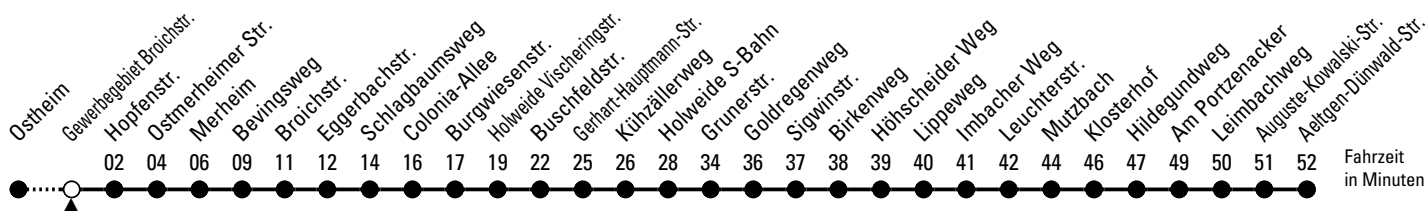

157

Richtung Dünwald

über Holweide - Höhenhaus

AbfahrtsHaltestelle: Gewerbegebiet Broichstr.

Gültig ab 10.12.2023

ohne Gewähr

🕒	Montag - Freitag	Samstag	Sonn- und Feiertag	🕒
0	13 ◊ 43 ◊	13 ◊ 43 ◊	13 ◊ 43 ◊	0
1	13 ◊	13 ◊ 43 ◊	13 ◊ 43 ◊	1
2	--	43 ◊	43 ◊	2
3	--	43 ◊	43 ◊	3
4	57 ◊	56 ^x	43 ◊	4
5	07 ◊ 17 [♦] 27 ◊ 37 [♦] 47 ◊ 57 [♦]	26 ^x 56 ^x	42 ◊	5
6	07 [♦] 17 27 [♦] 37 47 [♦] 57	11 ◊ 26 ^x 41 ◊ 56 ^x	12 ◊ 42 ◊	6
7	07 [♦] 17 27 [♦] 37 47 [♦] 57 ^x	11 ◊ 26 ^x 41 ◊ 56	12 [♦] 42 [♦]	7
8	07 [♦] 17 ^x 27 [♦] 37 ^x 47 [♦] 57 ^x	11 ◊ 26 41 ◊ 56	12 [♦] 42 [♦]	8
9	07 ◊ 17 ^x 27 ◊ 37 ^x 47 ◊ 57 ^x	07 ◊ 17 27 ◊ 37 47 ◊ 57	07 ◊ 22 [♦] 37 ◊ 52 [♦]	9
10	07 ◊ 17 ^x 27 ◊ 37 ^x 47 ◊ 57 ^x	07 ◊ 17 27 ◊ 37 47 ◊ 57	07 ◊ 22 [♦] 37 ◊ 52 [♦]	10
11	07 ◊ 17 ^x 27 ◊ 37 ^x 47 ◊ 57 ^x	07 ◊ 17 27 ◊ 37 47 ◊ 57	07 ◊ 22 [♦] 37 ◊ 52 [♦]	11
12	07 ◊ 17 27 ◊ 37 47 ◊ 57	07 ◊ 17 27 ◊ 37 47 ◊ 57	07 [♦] 26 ^x 41 ◊ 56 ^x	12
13	07 ◊ 17 27 ◊ 37 47 ◊ 57	07 ◊ 17 27 ◊ 37 47 ◊ 57	11 ◊ 26 ^x 41 ◊ 56 ^x	13
14	07 ◊ 17 27 ◊ 37 47 ◊ 57	07 ◊ 17 27 ◊ 37 47 ◊ 57	11 ◊ 26 ^x 41 ◊ 56 ^x	14
15	07 [♦] 17 27 [♦] 37 47 [♦] 57	07 ◊ 17 27 ◊ 37 47 ◊ 57	11 ◊ 26 ^x 41 ◊ 56 ^x	15
16	07 [♦] 17 27 [♦] 37 47 [♦] 57	07 ◊ 17 27 ◊ 37 47 ◊ 57	11 ◊ 26 ^x 41 ◊ 56 ^x	16
17	07 [♦] 17 27 [♦] 37 47 [♦] 57	07 ◊ 17 27 ◊ 37 47 ◊ 57	11 ◊ 26 ^x 41 ◊ 56 ^x	17
18	07 [♦] 17 27 [♦] 37 ^x 47 ◊ 57 ^x	07 ◊ 17 27 ◊ 37 47 ◊ 57	11 ◊ 26 ^x 41 ◊ 56 ^x	18
19	07 ◊ 17 ^x 27 [♦] 34 ◊ 49 [♦]	07 ◊ 17 27 [♦] 34 ◊ 49 [♦]	11 ◊ 26 [♦] 41 ◊ 56 [♦]	19
20	04 ◊ 24 [♦] 39 ◊ 54 [♦]	04 ◊ 24 [♦] 39 ◊ 54 [♦]	11 ◊ 24 [♦] 39 ◊ 54 [♦]	20
21	09 ◊ 24 [♦] 39 ◊ 54 [♦]	09 ◊ 24 [♦] 39 ◊ 54 [♦]	09 ◊ 24 [♦] 39 ◊ 54 [♦]	21
22	09 ◊ 24 [♦] 39 ◊ 54 [♦]	09 ◊ 24 [♦] 39 ◊ 54 [♦]	09 ◊ 24 [♦] 39 ◊ 54 [♦]	22
23	09 ◊ 39 ◊	09 ◊ 39 ◊	09 ◊ 39 ◊	23

◊ = bis Eggerbachstr.

♦ = bis Holweide S-Bahn

x = bis Sigwinstr.

Fahrzeit in Minuten

Bitte beachten Sie die Sonderfahrpläne für Weihnachten, Silvester und Karneval.

Weitere Informationen: KVB-Kundencenter und www.kvb.koeln