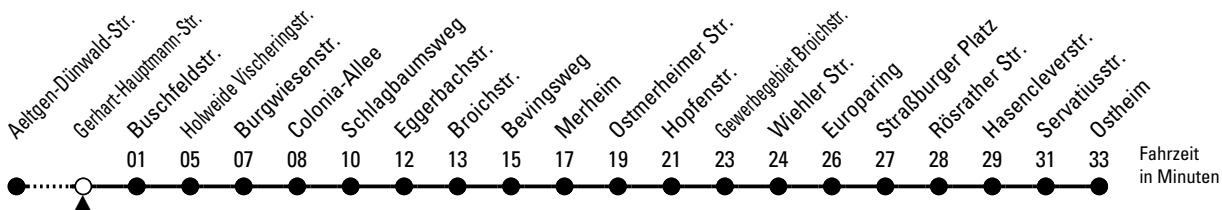

# Richtung Ostheim über Merheim - Neubrück

AbfahrtsHaltestelle: Gerhart-Hauptmann-Str.

Gültig ab 10.12.2023

ohne Gewähr

🕒	Montag - Freitag	Samstag	Sonn- und Feiertag	🕒
0	--	--	--	0
1	--	--	--	1
2	--	--	--	2
3	--	--	--	3
4	--	--	--	4
5	05 35 55	36	--	5
6	05 15 25 35 45 55	06 36	--	6
7	05 15 25 35 45 55	06 36	23 53	7
8	05 15 25 35 45 55	08 38	23	8
9	15 35 55	08 35 55	11 41	9
10	15 35 55	15 35 55	11 41	10
11	15 35 55	15 35 55	11 41	11
12	15 35 55	15 35 55	11 37	12
13	15 35 55	15 35 55	07 37	13
14	15 35 55	15 35 55	07 37	14
15	05 15 25 35 45 55	15 35 55	07 37	15
16	05 15 25 35 45 55	15 35 55	07 37	16
17	05 15 25 35 45 55	15 35 55	07 37	17
18	05 15 25 35 45 55	15 35 55	07 37	18
19	15 35	15 35	07 37	19
20	08 38	08 38	08 38	20
21	08 38	08 38	08 38	21
22	08 38 53	08 38 53	08 38 53	22
23	--	--	--	23

Bitte beachten Sie die Sonderfahrpläne für Weihnachten, Silvester und Karneval.  
 Weitere Informationen: KVB-Kundencenter und [www.kvb.koeln](http://www.kvb.koeln)  
 Sprechender Fahrplan: 0800 3 504030 (kostenlos)  
 Schläue Nummer: 0800 6 504030 (kostenlos)

Abfahrten  
auf Ihr Handy:  
QR-Code abfotografieren