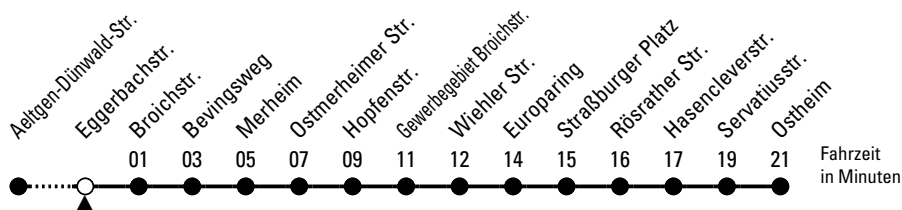

157

Richtung Ostheim

über Neubrück

Abfahrthaltestelle: Eggerbachstr.

Gültig ab 10.12.2023

ohne Gewähr

🕒	Montag - Freitag	Samstag	Sonn- und Feiertag	🕒
0	01 31	01 31	01 31	0
1	--	01	01	1
2	--	06	06	2
3	--	06	06	3
4	--	06	06	4
5	17 37 47 57	48	--	5
6	07 17 27 37 47 57	18 33 48	01 31	6
7	07 17 27 37 47 57	03 18 33 48	01 31	7
8	07 17 27 37 47 57	03 20 33 50	01 31	8
9	07 17 27 37 47 57	03 20 33 47 57	04 19 34 49	9
10	07 17 27 37 47 57	07 17 27 37 47 57	04 19 34 49	10
11	07 17 27 37 47 57	07 17 27 37 47 57	04 19 34 49	11
12	07 17 27 37 47 57	07 17 27 37 47 57	04 19 34 49	12
13	07 17 27 37 47 57	07 17 27 37 47 57	04 19 34 49	13
14	07 17 27 37 47 57	07 17 27 37 47 57	04 19 34 49	14
15	07 17 27 37 47 57	07 17 27 37 47 57	04 19 34 49	15
16	07 17 27 37 47 57	07 17 27 37 47 57	04 19 34 49	16
17	07 17 27 37 47 57	07 17 27 37 47 57	04 19 34 49	17
18	07 17 27 37 47 57	07 17 27 37 47 57	04 19 34 49	18
19	07 17 27 37 47	07 17 27 37 47	04 19 34 49	19
20	01 16 31 46	01 16 31 46	01 16 31 46	20
21	01 16 31 46	01 16 31 46	01 16 31 46	21
22	01 16 31 46	01 16 31 46	01 16 31 46	22
23	01 31	01 31	01 31	23

Bitte beachten Sie die Sonderfahrpläne für Weihnachten, Silvester und Karneval.
 Weitere Informationen: KVB-Kundencenter und www.kvb.koeln
 Sprechender Fahrplan: 0800 3 504030 (kostenlos)
 Schläue Nummer: 0800 6 504030 (kostenlos)

Abfahrten auf Ihr Handy: QR-Code abfotografieren