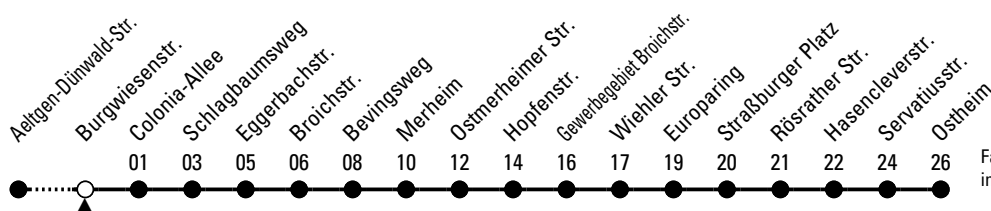

## Richtung **Ostheim** über Merheim - Neubrück

Abfahrthaltestelle: Burgwiesenstr.

Gültig ab 10.12.2023

ohne Gewähr

🕒	Montag - Freitag	Samstag	Sonn- und Feiertag	🕒
0	--	--	--	0
1	--	--	--	1
2	--	--	--	2
3	--	--	--	3
4	--	--	--	4
5	12 42	43	--	5
6	02 12 22 32 42 52	13 43	--	6
7	02 12 22 32 42 52	13 43	28 58	7
8	02 12 22 32 42 52	15 45	28	8
9	02 22 42	15 42	16 46	9
10	02 22 42	02 22 42	16 46	10
11	02 22 42	02 22 42	16 46	11
12	02 22 42	02 22 42	16 44	12
13	02 22 42	02 22 42	14 44	13
14	02 22 42	02 22 42	14 44	14
15	02 12 22 32 42 52	02 22 42	14 44	15
16	02 12 22 32 42 52	02 22 42	14 44	16
17	02 12 22 32 42 52	02 22 42	14 44	17
18	02 12 22 32 42 52	02 22 42	14 44	18
19	02 22 42	02 22 42	14 44	19
20	13 43	13 43	13 43	20
21	13 43	13 43	13 43	21
22	13 43 58	13 43 58	13 43 58	22
23	--	--	--	23

Bitte beachten Sie die Sonderfahrpläne für Weihnachten, Silvester und Karneval.  
 Weitere Informationen: KVB-Kundencenter und [www.kvb.koeln](http://www.kvb.koeln)  
 Sprechender Fahrplan: 0800 3 504030 (kostenlos)  
 Schlaue Nummer: 0800 6 504030 (kostenlos)

Abfahrten  
auf Ihr Handy:  
QR-Code abfotografieren