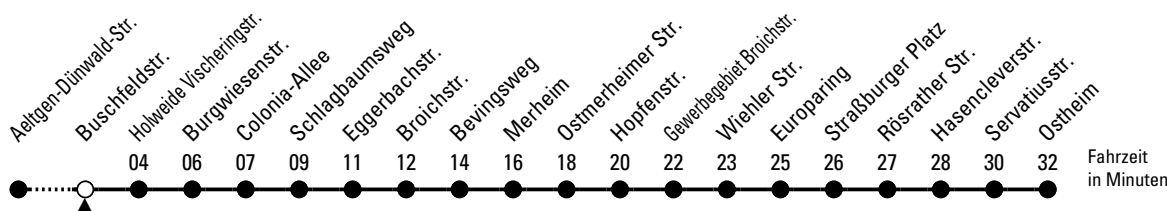

# Richtung Ostheim

## über Merheim - Neubrück

AbfahrtsHaltestelle: Buschfeldstr.

Gültig ab 10.12.2023

ohne Gewähr

🕒	Montag - Freitag	Samstag	Sonn- und Feiertag	🕒
0	--	--	--	0
1	--	--	--	1
2	--	--	--	2
3	--	--	--	3
4	--	--	--	4
5	06 36 56	37	--	5
6	06 16 26 36 46 56	07 37	--	6
7	06 16 26 36 46 56	07 37	24 54	7
8	06 16 26 36 46 56	09 39	24	8
9	16 36 56	09 36 56	12 42	9
10	16 36 56	16 36 56	12 42	10
11	16 36 56	16 36 56	12 42	11
12	16 36 56	16 36 56	12 38	12
13	16 36 56	16 36 56	08 38	13
14	16 36 56	16 36 56	08 38	14
15	06 16 26 36 46 56	16 36 56	08 38	15
16	06 16 26 36 46 56	16 36 56	08 38	16
17	06 16 26 36 46 56	16 36 56	08 38	17
18	06 16 26 36 46 56	16 36 56	08 38	18
19	16 36	16 36	08 38	19
20	09 39	09 39	09 39	20
21	09 39	09 39	09 39	21
22	09 39 54	09 39 54	09 39 54	22
23	--	--	--	23