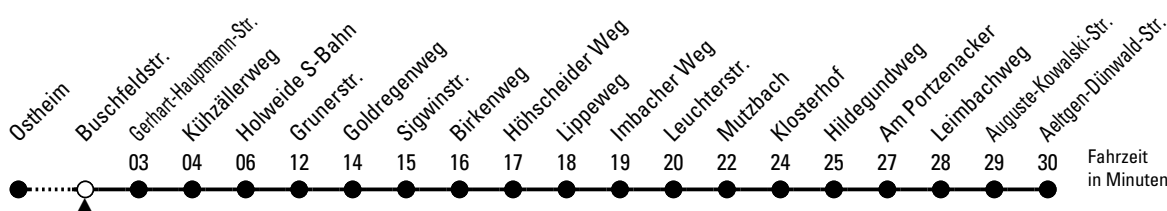

157

Richtung Dünwald

über Höhenhaus

Abfahrthaltestelle: Buschfeldstr.

Gültig ab 10.12.2023

ohne Gewähr

🕒	Montag - Freitag	Samstag	Sonn- und Feiertag	🕒
0	--	--	--	0
1	--	--	--	1
2	--	--	--	2
3	--	--	--	3
4	--	--	--	4
5	42 [♦]	18 [×] 48 [×]	--	5
6	02 [♦] 22 [♦] 32 [♦] 39 49 [♦] 59	18 [×] 48 [×]	--	6
7	09 [♦] 19 29 [♦] 39 49 [♦] 59	18 [×] 48 [×]	30 [♦]	7
8	09 [♦] 19 [×] 29 [♦] 39 [×] 49 [♦] 59 [×]	18 48	00 [♦] 30 [♦]	8
9	09 [♦] 19 [×] 39 [×] 59 [×]	18 39 59	00 [♦] 42 [♦]	9
10	19 [×] 39 [×] 59 [×]	19 39 59	12 [♦] 42 [♦]	10
11	19 [×] 39 [×] 59 [×]	19 39 59	12 [♦] 42 [♦]	11
12	19 [×] 39 59	19 39 59	12 [♦] 28 [♦] 48 [×]	12
13	19 39 59	19 39 59	18 [×] 48 [×]	13
14	19 39 59	19 39 59	18 [×] 48 [×]	14
15	19 29 [♦] 39 49 [♦] 59	19 39 59	18 [×] 48 [×]	15
16	09 [♦] 19 29 [♦] 39 49 [♦] 59	19 39 59	18 [×] 48 [×]	16
17	09 [♦] 19 29 [♦] 39 49 [♦] 59	19 39 59	18 [×] 48 [×]	17
18	09 [♦] 19 29 [♦] 39 49 [♦] 59 [×]	19 39 59	18 [×] 48 [×]	18
19	19 [×] 39 [×] 49 [♦]	19 39 49 [♦]	18 [×] 48 [♦]	19
20	11 [♦] 43 [♦]	11 [♦] 43 [♦]	18 [♦] 43 [♦]	20
21	13 [♦] 43 [♦]	13 [♦] 43 [♦]	13 [♦] 43 [♦]	21
22	13 [♦] 43 [♦]	13 [♦] 43 [♦]	13 [♦] 43 [♦]	22
23	13 [♦]	13 [♦]	13 [♦]	23

♦ = bis Holweide S-Bahn

× = bis Sigwinstr.

Bitte beachten Sie die Sonderfahrpläne für Weihnachten, Silvester und Karneval.

Weitere Informationen: KVB-Kundencenter und www.kvb.koeln

Sprechender Fahrplan: 0800 3 504030 (kostenlos)

Schlaue Nummer: 0800 6 504030 (kostenlos)

Abfahrten auf Ihr Handy:
QR-Code abtografieren