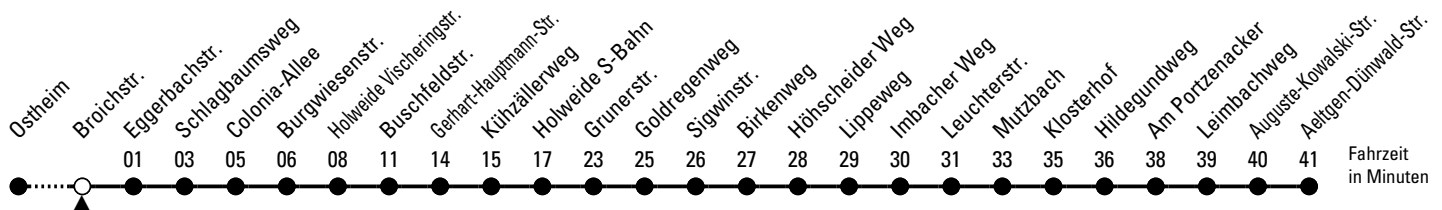

157

Richtung Dünwald

über Holweide - Höhenhaus

Abfahrthaltestelle: Broichstr.

Gültig ab 10.12.2023

ohne Gewähr

🕒	Montag - Freitag	Samstag	Sonn- und Feiertag	🕒
0	22 ◊ 52 ◊	22 ◊ 52 ◊	22 ◊ 52 ◊	0
1	28 ◊	28 ◊ 58 ◊	28 ◊ 58 ◊	1
2	--	58 ◊	58 ◊	2
3	--	58 ◊	58 ◊	3
4	--	--	58 ◊	4
5	11 ◊ 21 ◊ 31 ◊ 41 ◊ 51 ◊	07 ^x 37 ^x	51 ◊	5
6	01 ◊ 11 ◊ 21 ◊ 28 38 ◊ 48 58 ◊	07 ^x 22 ◊ 37 ^x 52 ◊	21 ◊ 51 ◊	6
7	08 18 ◊ 28 38 ◊ 48 58 ◊	07 ^x 22 ◊ 37 ^x 52 ◊	21 ◊ 51 ◊	7
8	08 ^x 18 ◊ 28 ^x 38 ◊ 48 ^x 58 ◊	07 22 ◊ 37 52 ◊	21 ◊ 51 ◊	8
9	08 ^x 18 ◊ 28 ^x 38 ◊ 48 ^x 58 ◊	07 18 ◊ 28 38 ◊ 48 58 ◊	18 ◊ 33 ◊ 48 ◊	9
10	08 ^x 18 ◊ 28 ^x 38 ◊ 48 ^x 58 ◊	08 18 ◊ 28 38 ◊ 48 58 ◊	03 ◊ 18 ◊ 33 ◊ 48 ◊	10
11	08 ^x 18 ◊ 28 ^x 38 ◊ 48 ^x 58 ◊	08 18 ◊ 28 38 ◊ 48 58 ◊	03 ◊ 18 ◊ 33 ◊ 48 ◊	11
12	08 ^x 18 ◊ 28 38 ◊ 48 58 ◊	08 18 ◊ 28 38 ◊ 48 58 ◊	03 ◊ 19 ◊ 37 ^x 52 ◊	12
13	08 18 ◊ 28 38 ◊ 48 58 ◊	08 18 ◊ 28 38 ◊ 48 58 ◊	07 ^x 22 ◊ 37 ^x 52 ◊	13
14	08 18 ◊ 28 38 ◊ 48 58 ◊	08 18 ◊ 28 38 ◊ 48 58 ◊	07 ^x 22 ◊ 37 ^x 52 ◊	14
15	08 18 ◊ 28 38 ◊ 48 58 ◊	08 18 ◊ 28 38 ◊ 48 58 ◊	07 ^x 22 ◊ 37 ^x 52 ◊	15
16	08 18 ◊ 28 38 ◊ 48 58 ◊	08 18 ◊ 28 38 ◊ 48 58 ◊	07 ^x 22 ◊ 37 ^x 52 ◊	16
17	08 18 ◊ 28 38 ◊ 48 58 ◊	08 18 ◊ 28 38 ◊ 48 58 ◊	07 ^x 22 ◊ 37 ^x 52 ◊	17
18	08 18 ◊ 28 38 ◊ 48 ^x 58 ◊	08 18 ◊ 28 38 ◊ 48 58 ◊	07 ^x 22 ◊ 37 ^x 52 ◊	18
19	08 ^x 18 ◊ 28 ^x 38 ◊ 45 ◊	08 18 ◊ 28 38 ◊ 45 ◊	07 ^x 22 ◊ 37 ◊ 52 ◊	19
20	00 ◊ 15 ◊ 34 ◊ 49 ◊	00 ◊ 15 ◊ 34 ◊ 49 ◊	07 ◊ 22 ◊ 34 ◊ 49 ◊	20
21	04 ◊ 19 ◊ 34 ◊ 49 ◊	04 ◊ 19 ◊ 34 ◊ 49 ◊	04 ◊ 19 ◊ 34 ◊ 49 ◊	21
22	04 ◊ 19 ◊ 34 ◊ 49 ◊	04 ◊ 19 ◊ 34 ◊ 49 ◊	04 ◊ 19 ◊ 34 ◊ 49 ◊	22
23	04 ◊ 19 ◊ 49 ◊	04 ◊ 19 ◊ 49 ◊	04 ◊ 19 ◊ 49 ◊	23

◊ = bis Eggerbachstr.

◆ = bis Holweide S-Bahn

x = bis Sigwinstr.

Fahrzeit in Minuten

Bitte beachten Sie die Sonderfahrpläne für Weihnachten, Silvester und Karneval.

Weitere Informationen: KVB-Kundencenter und www.kvb.koeln

Sprechender Fahrplan: 0800 3 504030 (kostenlos)

Schlaue Nummer: 0800 6 504030 (kostenlos)

Abfahrten auf Ihr Handy: QR-Code abtrotografieren