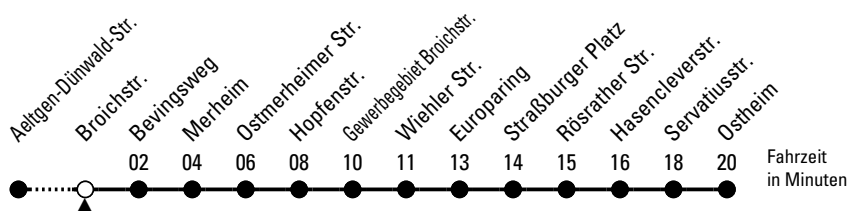

157

Richtung Ostheim

über Neubrück

AbfahrtsHaltestelle: Broichstr.

Gültig ab 10.12.2023

ohne Gewähr

🕒	Montag - Freitag	Samstag	Sonn- und Feiertag	🕒
0	02 32	02 32	02 32	0
1	--	02	02	1
2	--	07	07	2
3	--	07	07	3
4	--	07	07	4
5	18 38 48 58	49	--	5
6	08 18 28 38 48 58	19 34 49	02 32	6
7	08 18 28 38 48 58	04 19 34 49	02 32	7
8	08 18 28 38 48 58	04 21 34 51	02 32	8
9	08 18 28 38 48 58	04 21 34 48 58	05 20 35 50	9
10	08 18 28 38 48 58	08 18 28 38 48 58	05 20 35 50	10
11	08 18 28 38 48 58	08 18 28 38 48 58	05 20 35 50	11
12	08 18 28 38 48 58	08 18 28 38 48 58	05 20 35 50	12
13	08 18 28 38 48 58	08 18 28 38 48 58	05 20 35 50	13
14	08 18 28 38 48 58	08 18 28 38 48 58	05 20 35 50	14
15	08 18 28 38 48 58	08 18 28 38 48 58	05 20 35 50	15
16	08 18 28 38 48 58	08 18 28 38 48 58	05 20 35 50	16
17	08 18 28 38 48 58	08 18 28 38 48 58	05 20 35 50	17
18	08 18 28 38 48 58	08 18 28 38 48 58	05 20 35 50	18
19	08 18 28 38 48	08 18 28 38 48	05 20 35 50	19
20	02 17 32 47	02 17 32 47	02 17 32 47	20
21	02 17 32 47	02 17 32 47	02 17 32 47	21
22	02 17 32 47	02 17 32 47	02 17 32 47	22
23	02 32	02 32	02 32	23

Bitte beachten Sie die Sonderfahrpläne für Weihnachten, Silvester und Karneval.

Weitere Informationen: KVB-Kundencenter und www.kvb.koeln

Sprechender Fahrplan: 0800 3 504030 (kostenlos)

Schlaue Nummer: 0800 6 504030 (kostenlos)

Abfahrten auf Ihr Handy: QR-Code abfotografieren