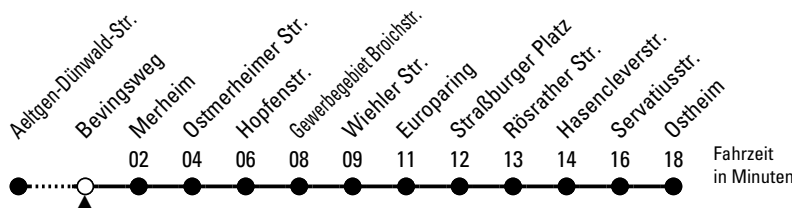

# Richtung **Ostheim** über Neubrück

AbfahrtsHaltestelle: Bevingsweg

Gültig ab 10.12.2023

ohne Gewähr

🕒	Montag - Freitag	Samstag	Sonn- und Feiertag	🕒
0	04 34	04 34	04 34	0
1	--	04	04	1
2	--	09	09	2
3	--	09	09	3
4	--	09	09	4
5	20 40 50	51	--	5
6	00 10 20 30 40 50	21 36 51	04 34	6
7	00 10 20 30 40 50	06 21 36 51	04 34	7
8	00 10 20 30 40 50	06 23 36 53	04 34	8
9	00 10 20 30 40 50	06 23 36 50	07 22 37 52	9
10	00 10 20 30 40 50	00 10 20 30 40 50	07 22 37 52	10
11	00 10 20 30 40 50	00 10 20 30 40 50	07 22 37 52	11
12	00 10 20 30 40 50	00 10 20 30 40 50	07 22 37 52	12
13	00 10 20 30 40 50	00 10 20 30 40 50	07 22 37 52	13
14	00 10 20 30 40 50	00 10 20 30 40 50	07 22 37 52	14
15	00 10 20 30 40 50	00 10 20 30 40 50	07 22 37 52	15
16	00 10 20 30 40 50	00 10 20 30 40 50	07 22 37 52	16
17	00 10 20 30 40 50	00 10 20 30 40 50	07 22 37 52	17
18	00 10 20 30 40 50	00 10 20 30 40 50	07 22 37 52	18
19	00 10 20 30 40 50	00 10 20 30 40 50	07 22 37 52	19
20	04 19 34 49	04 19 34 49	04 19 34 49	20
21	04 19 34 49	04 19 34 49	04 19 34 49	21
22	04 19 34 49	04 19 34 49	04 19 34 49	22
23	04 34	04 34	04 34	23

Bitte beachten Sie die Sonderfahrpläne für Weihnachten, Silvester und Karneval.  
 Weitere Informationen: KVB-Kundencenter und [www.kvb.koeln](http://www.kvb.koeln)  
 Sprechender Fahrplan: 0800 3 504030 (kostenlos)  
 Schlaue Nummer: 0800 6 504030 (kostenlos)

Abfahrten  
auf Ihr Handy:  
QR-Code abfotografieren