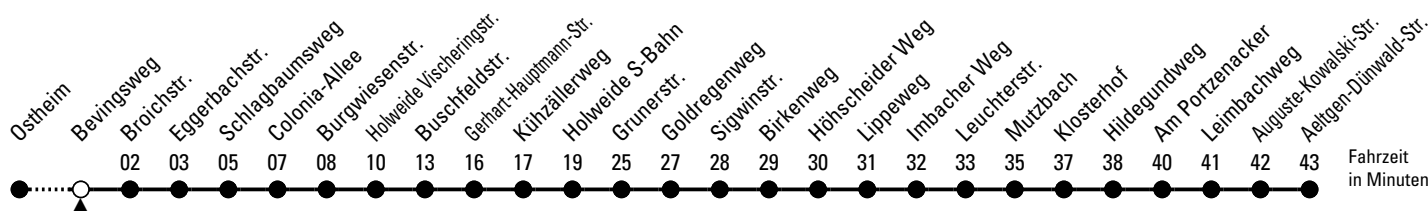

157

Richtung Dünwald

über Holweide - Höhenhaus

Abfahrtschaltstelle: Bevingsweg

Gültig ab 10.12.2023

ohne Gewähr

🕒	Montag - Freitag	Samstag	Sonn- und Feiertag	🕒
0	20 ◊ 50 ◊	20 ◊ 50 ◊	20 ◊ 50 ◊	0
1	26 ◊	26 ◊ 56 ◊	26 ◊ 56 ◊	1
2	--	56 ◊	56 ◊	2
3	--	56 ◊	56 ◊	3
4	--	--	56 ◊	4
5	09 ◊ 19 ◊ 29 ◊ 39 ◊ 49 ◊ 59 ◊	05^x 35^x	49 ◊	5
6	09 ◊ 19 ◊ 26 ◊ 36 ◊ 46 ◊ 56 ◊	05^x 20 ◊ 35^x 50 ◊	19 ◊ 49 ◊	6
7	06 ◊ 16 ◊ 26 ◊ 36 ◊ 46 ◊ 56 ◊	05^x 20 ◊ 35^x 50 ◊	19 ◊ 49 ◊	7
8	06^x 16 ◊ 26^x 36 ◊ 46^x 56 ◊	05 20 ◊ 35 50 ◊	19 ◊ 49 ◊	8
9	06^x 16 ◊ 26^x 36 ◊ 46^x 56 ◊	05 16 ◊ 26 36 ◊ 46 56 ◊	16 ◊ 31 ◊ 46 ◊	9
10	06^x 16 ◊ 26^x 36 ◊ 46^x 56 ◊	06 16 ◊ 26 36 ◊ 46 56 ◊	01 ◊ 16 ◊ 31 ◊ 46 ◊	10
11	06^x 16 ◊ 26^x 36 ◊ 46^x 56 ◊	06 16 ◊ 26 36 ◊ 46 56 ◊	01 ◊ 16 ◊ 31 ◊ 46 ◊	11
12	06^x 16 ◊ 26 36 ◊ 46 56 ◊	06 16 ◊ 26 36 ◊ 46 56 ◊	01 ◊ 17 ◊ 35^x 50 ◊	12
13	06 16 ◊ 26 36 ◊ 46 56 ◊	06 16 ◊ 26 36 ◊ 46 56 ◊	05^x 20 ◊ 35^x 50 ◊	13
14	06 16 ◊ 26 36 ◊ 46 56 ◊	06 16 ◊ 26 36 ◊ 46 56 ◊	05^x 20 ◊ 35^x 50 ◊	14
15	06 16 ◊ 26 36 ◊ 46 56 ◊	06 16 ◊ 26 36 ◊ 46 56 ◊	05^x 20 ◊ 35^x 50 ◊	15
16	06 16 ◊ 26 36 ◊ 46 56 ◊	06 16 ◊ 26 36 ◊ 46 56 ◊	05^x 20 ◊ 35^x 50 ◊	16
17	06 16 ◊ 26 36 ◊ 46 56 ◊	06 16 ◊ 26 36 ◊ 46 56 ◊	05^x 20 ◊ 35^x 50 ◊	17
18	06 16 ◊ 26 36 ◊ 46^x 56 ◊	06 16 ◊ 26 36 ◊ 46 56 ◊	05^x 20 ◊ 35^x 50 ◊	18
19	06^x 16 ◊ 26^x 36 ◊ 43 ◊ 58 ◊	06 16 ◊ 26 36 ◊ 43 ◊ 58 ◊	05^x 20 ◊ 35 ◊ 50 ◊	19
20	13 ◊ 32 ◊ 47 ◊	13 ◊ 32 ◊ 47 ◊	05 ◊ 20 ◊ 32 ◊ 47 ◊	20
21	02 ◊ 17 ◊ 32 ◊ 47 ◊	02 ◊ 17 ◊ 32 ◊ 47 ◊	02 ◊ 17 ◊ 32 ◊ 47 ◊	21
22	02 ◊ 17 ◊ 32 ◊ 47 ◊	02 ◊ 17 ◊ 32 ◊ 47 ◊	02 ◊ 17 ◊ 32 ◊ 47 ◊	22
23	02 ◊ 17 ◊ 47 ◊	02 ◊ 17 ◊ 47 ◊	02 ◊ 17 ◊ 47 ◊	23

◊ = bis Eggerbachstr.

◆ = bis Holweide S-Bahn

x = bis Sigwinstr.

Bitte beachten Sie die Sonderfahrpläne für Weihnachten, Silvester und Karneval.

Weitere Informationen: KVB-Kundencenter und www.kvb.koeln

Sprechender Fahrplan: 0800 3 504030 (kostenlos)

Schlaue Nummer: 0800 6 504030 (kostenlos)

Abfahrten auf Ihr Handy: QR-Code abtrotografieren