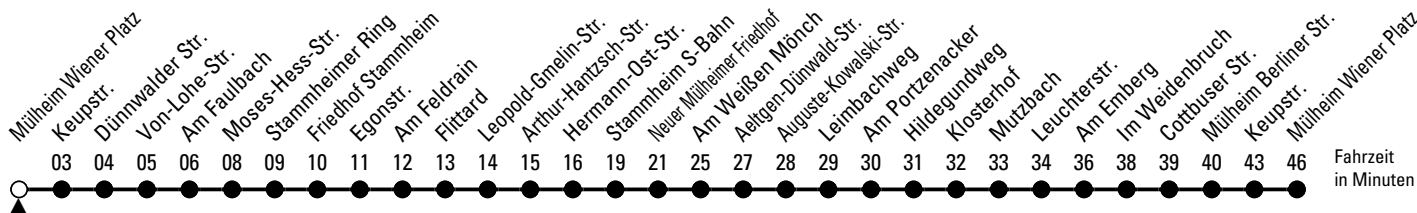

156

Richtung **Mülheim Berliner Str.** über Clevischer Ring - Stammheim - Flittard - Dünwald - Höhenhaus

AbfahrtsHaltestelle: Mülheim Wiener Platz

Gültig ab 10.12.2023

ohne Gewähr

🕒	Samstag	Sonn- und Feiertag	🕒
0	--	--	0
1	38	38	1
2	38	38	2
3	38	38	3
4	--	38	4
5	--	--	5
6	--	--	6
7	--	--	7
8	--	--	8
9	--	--	9
10	--	--	10
11	--	--	11
12	--	--	12
13	--	--	13
14	--	--	14
15	--	--	15
16	--	--	16
17	--	--	17
18	--	--	18
19	--	--	19
20	--	--	20
21	--	--	21
22	--	--	22
23	--	--	23

Bitte beachten Sie die Sonderfahrpläne für Weihnachten, Silvester und Karneval.
Weitere Informationen: KVB-Kundencenter und www.kvb.koeln
Sprechender Fahrplan: 0800 3 504030 (kostenlos)
Schlaue Nummer: 0800 6 504030 (kostenlos)

Abfahrten auf Ihr Handy:
QR-Code abtografieren