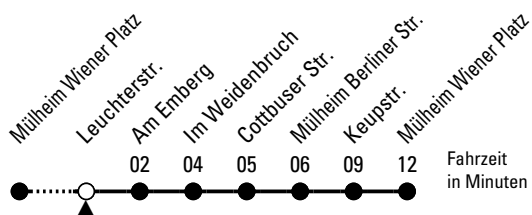

156

Richtung Mülheim Wiener Platz

über Höhenhaus

Abfahrthaltestelle: Leuchterstr. (Bussteig F)

Gültig ab 10.12.2023

ohne Gewähr

| 🕒 | Samstag | Sonn- und Feiertag | 🕒 |
|----|---------|--------------------|----|
| 0 | -- | -- | 0 |
| 1 | -- | -- | 1 |
| 2 | 12 | 12 | 2 |
| 3 | 12 | 12 | 3 |
| 4 | 12 | 12 | 4 |
| 5 | -- | 12 | 5 |
| 6 | -- | -- | 6 |
| 7 | -- | -- | 7 |
| 8 | -- | -- | 8 |
| 9 | -- | -- | 9 |
| 10 | -- | -- | 10 |
| 11 | -- | -- | 11 |
| 12 | -- | -- | 12 |
| 13 | -- | -- | 13 |
| 14 | -- | -- | 14 |
| 15 | -- | -- | 15 |
| 16 | -- | -- | 16 |
| 17 | -- | -- | 17 |
| 18 | -- | -- | 18 |
| 19 | -- | -- | 19 |
| 20 | -- | -- | 20 |
| 21 | -- | -- | 21 |
| 22 | -- | -- | 22 |
| 23 | -- | -- | 23 |

Bitte beachten Sie die Sonderfahrpläne für Weihnachten, Silvester und Karneval.

Weitere Informationen: KVB-Kundencenter und www.kvb.koeln

Sprechender Fahrplan: 0800 3 504030 (kostenlos)

Schlaue Nummer: 0800 6 504030 (kostenlos)

Abfahrten auf Ihr Handy: QR-Code abfotografieren