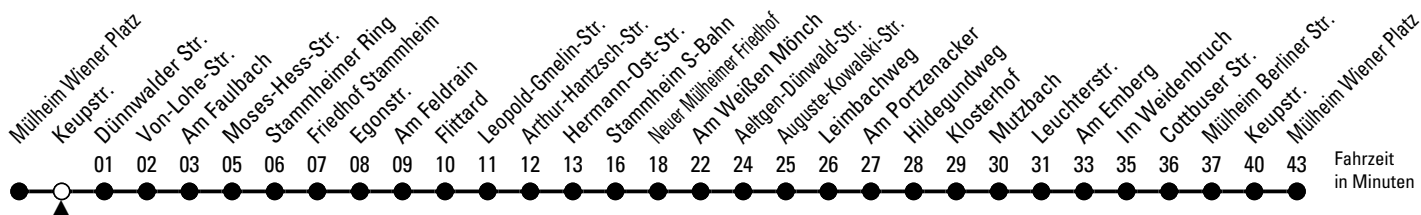

156

Richtung **Mülheim Berliner Str.** über Clevischer Ring - Stammheim - Flittard - Dünwald - Höhenhaus

AbfahrtsHaltestelle: Keupstr.

Gültig ab 10.12.2023

ohne Gewähr

🕒	Samstag	Sonn- und Feiertag	🕒
0	--	--	0
1	41	41	1
2	41	41	2
3	41	41	3
4	--	41	4
5	--	--	5
6	--	--	6
7	--	--	7
8	--	--	8
9	--	--	9
10	--	--	10
11	--	--	11
12	--	--	12
13	--	--	13
14	--	--	14
15	--	--	15
16	--	--	16
17	--	--	17
18	--	--	18
19	--	--	19
20	--	--	20
21	--	--	21
22	--	--	22
23	--	--	23

Bitte beachten Sie die Sonderfahrpläne für Weihnachten, Silvester und Karneval.

Weitere Informationen: KVB-Kundencenter und www.kvb.koeln

Sprechender Fahrplan: 0800 3 504030 (kostenlos)

Schlaue Nummer: 0800 6 504030 (kostenlos)

Abfahrten auf Ihr Handy: QR-Code abtografieren