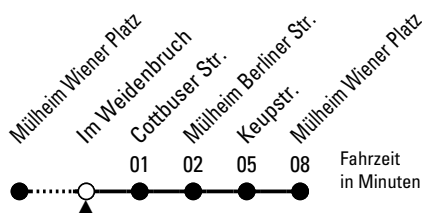

156

Richtung **Mülheim Wiener Platz**

Abfahrthaltestelle: Im Weidenbruch

Gültig ab 10.12.2023

ohne Gewähr

	Samstag	Sonn- und Feiertag	
0	--	--	0
1	--	--	1
2	16	16	2
3	16	16	3
4	16	16	4
5	--	16	5
6	--	--	6
7	--	--	7
8	--	--	8
9	--	--	9
10	--	--	10
11	--	--	11
12	--	--	12
13	--	--	13
14	--	--	14
15	--	--	15
16	--	--	16
17	--	--	17
18	--	--	18
19	--	--	19
20	--	--	20
21	--	--	21
22	--	--	22
23	--	--	23

Bitte beachten Sie die Sonderfahrpläne für Weihnachten, Silvester und Karneval.

Weitere Informationen: KVB-Kundencenter und www.kvb.koeln

Sprechender Fahrplan: 0800 3 504030 (kostenlos)

Schlaue Nummer: 0800 6 504030 (kostenlos)

Abfahrten
auf Ihr Handy:
QR-Code abfotografieren