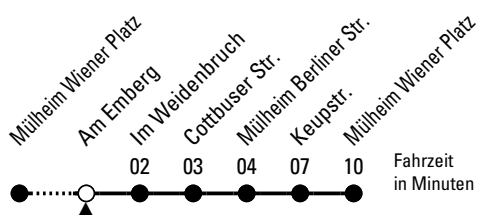

156

Richtung **Mülheim Wiener Platz**

Abfahrthaltestelle: Am Emberg

Gültig ab 10.12.2023

ohne Gewähr

	Samstag	Sonn- und Feiertag	
0	--	--	0
1	--	--	1
2	14	14	2
3	14	14	3
4	14	14	4
5	--	14	5
6	--	--	6
7	--	--	7
8	--	--	8
9	--	--	9
10	--	--	10
11	--	--	11
12	--	--	12
13	--	--	13
14	--	--	14
15	--	--	15
16	--	--	16
17	--	--	17
18	--	--	18
19	--	--	19
20	--	--	20
21	--	--	21
22	--	--	22
23	--	--	23

Bitte beachten Sie die Sonderfahrpläne für Weihnachten, Silvester und Karneval.

Weitere Informationen: KVB-Kundencenter und www.kvb.koeln

Sprechender Fahrplan: 0800 3 504030 (kostenlos)

Schlaue Nummer: 0800 6 504030 (kostenlos)

Abfahrten
auf Ihr Handy:
QR-Code abfotografieren