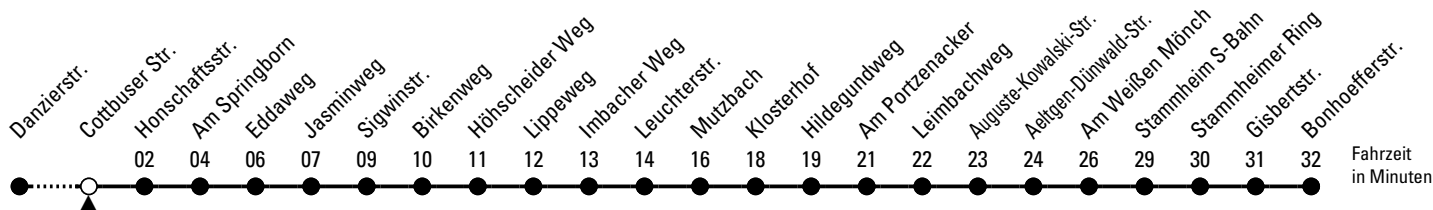

155

Richtung Stammheim

über Höhenhaus - Dünwald

Abfahrthaltestelle: Cottbuser Str.

Gültig ab 10.12.2023

ohne Gewähr

🕒	Montag - Freitag	Samstag	Sonn- und Feiertag	🕒
0	17 47	17 47	17 47	0
1	--	--	--	1
2	--	--	--	2
3	--	--	--	3
4	35 [◇] 55	33	--	4
5	15 35 55	03 33	--	5
6	15 35 55	03 33	47	6
7	05 [◆] 15 25 [◆] 35 45 [◆] 55	03 33	17 47	7
8	05 [◆] 15 35 55	03 35 55	17 47	8
9	15 35 55	15 35 55	17 47	9
10	15 35 55	15 35 55	03 33	10
11	15 35 55	15 35 55	03 34	11
12	15 35 45 [◆] 55	15 35 55	04 34 49 [◇]	12
13	05 [◆] 15 25 [◆] 35 55	15 35 55	04 19 [◇] 34 49 [◇]	13
14	15 35 55	15 35 55	04 19 [◇] 34 49 [◇]	14
15	05 [◆] 15 25 [◆] 35 45 [◆] 55	15 35 55	04 19 [◇] 34 49 [◇]	15
16	05 [◆] 15 25 [◆] 35 45 [◆] 55	15 35 55	04 19 [◇] 34 49 [◇]	16
17	05 [◆] 15 25 [◆] 35 45 [◆] 55	15 35 55	04 19 [◇] 34 49 [◇]	17
18	05 [◆] 15 25 [◆] 35 45 [◆] 55	15 35 55	04 19 [◇] 34 49 [◇]	18
19	15 35 55	15 35 55	04 19 [◇] 34 49 [◇]	19
20	08 38	08 38	08 38	20
21	08 38	08 38	08 38	21
22	08 38	08 38	08 38	22
23	08 38	08 38	08 38	23

◇ = bis Aeltgen-Dünwald-Str.

◆ = bis Birkenweg

Bitte beachten Sie die Sonderfahrpläne für Weihnachten, Silvester und Karneval.

Weitere Informationen: KVB-Kundencenter und www.kvb.koeln

Sprechender Fahrplan: 0800 3 504030 (kostenlos)

Schlaue Nummer: 0800 6 504030 (kostenlos)

Abfahrten auf Ihr Handy: QR-Code abtiefotografieren