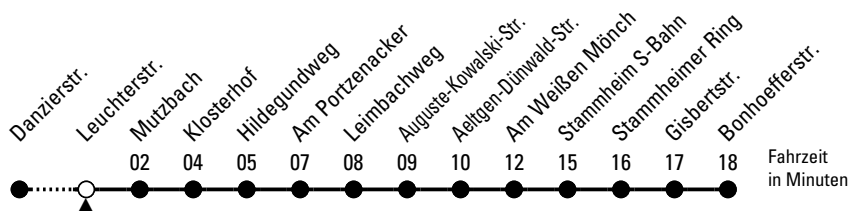

# Richtung Stammheim

AbfahrtsHaltestelle: Leuchterstr. (Bussteig B)

Gültig ab 10.12.2023

ohne Gewähr

🕒	Montag - Freitag	Samstag	Sonn- und Feiertag	🕒
0	29 59	29 59	29 59	0
1	--	--	--	1
2	--	--	--	2
3	--	--	--	3
4	49 <sup>◇</sup>	50	--	4
5	09 29 49	20 50	--	5
6	09 29 49	20 50	59	6
7	09 29 49	20 50	29 59	7
8	09 29 49	20 49	29 59	8
9	09 29 49	09 29 49	29 59	9
10	09 29 49	09 29 49	15 45	10
11	09 29 49	09 29 49	15 50	11
12	09 29 49	09 29 49	20 50	12
13	09 29 49	09 29 49	05 <sup>◇</sup> 20 35 <sup>◇</sup> 50	13
14	09 29 49	09 29 49	05 <sup>◇</sup> 20 35 <sup>◇</sup> 50	14
15	09 29 49	09 29 49	05 <sup>◇</sup> 20 35 <sup>◇</sup> 50	15
16	09 29 49	09 29 49	05 <sup>◇</sup> 20 35 <sup>◇</sup> 50	16
17	09 29 49	09 29 49	05 <sup>◇</sup> 20 35 <sup>◇</sup> 50	17
18	09 29 49	09 29 49	05 <sup>◇</sup> 20 35 <sup>◇</sup> 50	18
19	09 29 49	09 29 49	05 <sup>◇</sup> 20 35 <sup>◇</sup> 50	19
20	09 20 50	09 20 50	05 <sup>◇</sup> 20 50	20
21	20 50	20 50	20 50	21
22	20 50	20 50	20 50	22
23	20 50	20 50	20 50	23

◇ = bis Aeltgen-Dünwald-Str.

Bitte beachten Sie die Sonderfahrpläne für Weihnachten, Silvester und Karneval.

Weitere Informationen: KVB-Kundencenter und [www.kvb.koeln](http://www.kvb.koeln)

Sprechender Fahrplan: 0800 3 504030 (kostenlos)

Schlaue Nummer: 0800 6 504030 (kostenlos)

Abfahrten auf Ihr Handy: QR-Code abfotografieren