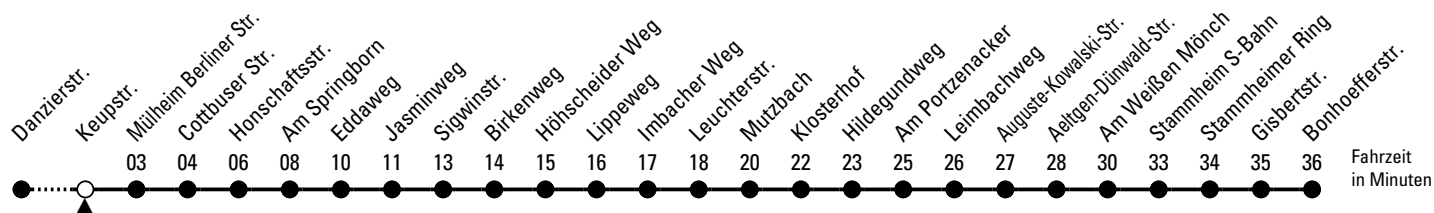

# Richtung Stammheim

über Höhenhaus - Dünwald

Abfahrthaltestelle: Keupstr.

Gültig ab 27.08.2025

ohne Gewähr

🕒	Montag - Freitag	Samstag	Sonn- und Feiertag	🕒
0	--	--	--	0
1	--	--	--	1
2	--	--	--	2
3	--	--	--	3
4	--	--	--	4
5	--	--	--	5
6	--	--	--	6
7	01 ♦ 11 21 ♦ 31 41 ♦ 51	--	--	7
8	01 ♦ 11 31 51	--	--	8
9	11 31 51	--	--	9
10	11 31 51	--	--	10
11	11 31 51	--	--	11
12	11 31 41 ♦ 51	--	--	12
13	01 ♦ 11 21 ♦ 31 51	--	--	13
14	11 31 51	--	--	14
15	01 ♦ 11 21 ♦ 31 41 ♦ 51	--	--	15
16	01 ♦ 11 21 ♦ 31 41 ♦ 51	--	--	16
17	01 ♦ 11 21 ♦ 31 41 ♦ 51	--	--	17
18	01 ♦ 11 21 ♦ 31 41 ♦ 51	--	--	18
19	11 31 51	--	--	19
20	--	--	--	20
21	--	--	--	21
22	--	--	--	22
23	--	--	--	23

♦ = bis Birkenweg

Bitte beachten Sie die Sonderfahrpläne für Weihnachten, Silvester und Karneval.

Weitere Informationen: KVB-Kundencenter und [www.kvb.koeln](http://www.kvb.koeln)

Sprechender Fahrplan: 0800 3 504030 (kostenlos)

Schlaue Nummer: 0800 6 504030 (kostenlos)

Abfahrten auf Ihr Handy: QR-Code abtografieren