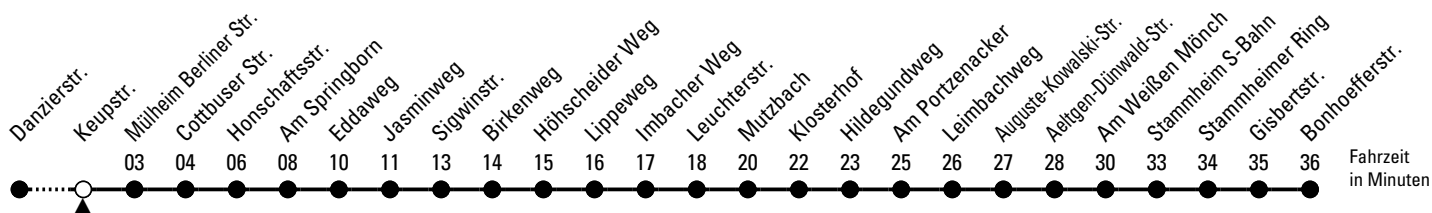

# Richtung Stammheim

über Höhenhaus - Dünwald

Abfahrthaltestelle: Keupstr.

Gültig ab 10.12.2023

ohne Gewähr

🕒	Montag - Freitag	Samstag	Sonn- und Feiertag	🕒
0	--	--	--	0
1	--	--	--	1
2	--	--	--	2
3	--	--	--	3
4	--	--	--	4
5	--	--	--	5
6	--	--	--	6
7	01♦ 11 21♦ 31 41♦ 51	--	--	7
8	01♦ 11 31 51	--	--	8
9	11 31 51	--	--	9
10	11 31 51	--	--	10
11	11 31 51	--	--	11
12	11 31 41♦ 51	--	--	12
13	01♦ 11 21♦ 31 51	--	--	13
14	11 31 51	--	--	14
15	01♦ 11 21♦ 31 41♦ 51	--	--	15
16	01♦ 11 21♦ 31 41♦ 51	--	--	16
17	01♦ 11 21♦ 31 41♦ 51	--	--	17
18	01♦ 11 21♦ 31 41♦ 51	--	--	18
19	11 31 51	--	--	19
20	--	--	--	20
21	--	--	--	21
22	--	--	--	22
23	--	--	--	23

♦ = bis Birkenweg

Bitte beachten Sie die Sonderfahrpläne für Weihnachten, Silvester und Karneval.

Weitere Informationen: KVB-Kundencenter und [www.kvb.koeln](http://www.kvb.koeln)

Sprechender Fahrplan: 0800 3 504030 (kostenlos)

Schlaue Nummer: 0800 6 504030 (kostenlos)

Abfahrten auf Ihr Handy:  
QR-Code abtrotografieren