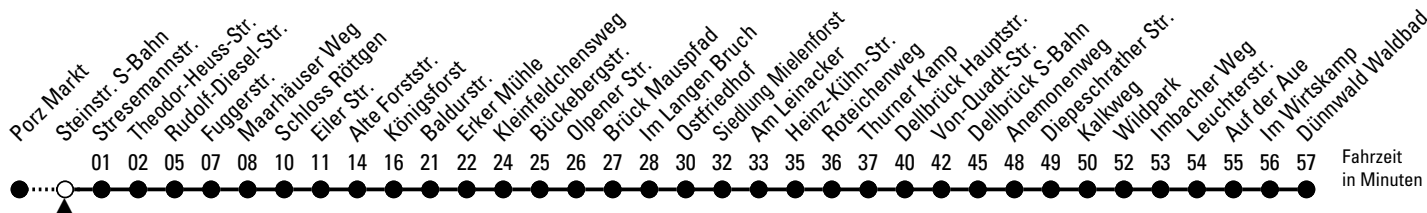

154

Richtung Dünwald

über Eil - Rath/Heumar - Brück - Dellbrück

Abfahrthaltestelle: Steinstr. S-Bahn

Gültig ab 10.12.2023

ohne Gewähr

🕒	Montag - Freitag	Samstag	Sonn- und Feiertag	🕒
0	--	--	--	0
1	--	--	--	1
2	--	--	--	2
3	--	--	--	3
4	--	--	--	4
5	28 48	33	--	5
6	08 28 48	03 33	--	6
7	08 28 48	03 33	--	7
8	08 28 48	03 33	36 [◇]	8
9	08 28 48	03 28 48	36 [◇]	9
10	08 28 48	08 28 48	36	10
11	08 28 48	08 28 48	06 36	11
12	08 28 48	08 28 48	06 33	12
13	08 28 48	08 28 48	03 33	13
14	08 28 48	08 28 48	03 33	14
15	08 28 48	08 28 48	03 33	15
16	08 28 48	08 28 48	03 33	16
17	08 28 48	08 28 48	03 33	17
18	08 28 48	08 28 48	03 33	18
19	18 48	18 48	03 33 51	19
20	18 51	18 51	21 51	20
21	21 51	21 51	21 51	21
22	21	21	21	22
23	--	--	--	23

◇ = bis Diepeschrather Str.

Bitte beachten Sie die Sonderfahrpläne für Weihnachten, Silvester und Karneval.

Weitere Informationen: KVB-Kundencenter und www.kvb.koeln

Sprechender Fahrplan: 0800 3 504030 (kostenlos)

Schlaue Nummer: 0800 6 504030 (kostenlos)

Abfahrten auf Ihr Handy: QR-Code abtrotografieren