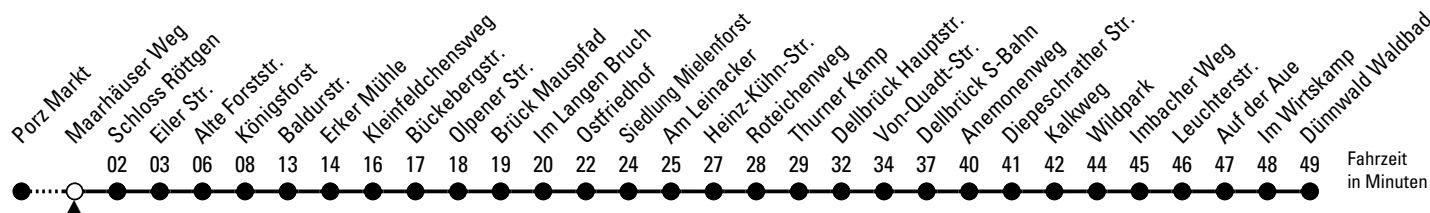

154

Richtung **Dünnwald** über Rath/Heumar - Brück - Dellbrück

AbfahrtsHaltestelle: Maarhäuser Weg

Gültig ab 27.08.2025

ohne Gewähr

🕒	Montag - Freitag	Samstag	Sonn- und Feiertag	🕒
0	--	--	--	0
1	--	--	--	1
2	--	--	--	2
3	--	--	--	3
4	--	--	--	4
5	36 56	41	--	5
6	16 36 56	11 41	--	6
7	16 36 56	11 41	--	7
8	16 36 56	11 41	44 ◊	8
9	16 36 56	11 36 56	44 ◊	9
10	16 36 56	16 36 56	44	10
11	16 36 56	16 36 56	14 44	11
12	16 36 56	16 36 56	14 41	12
13	16 36 56	16 36 56	11 41	13
14	16 36 56	16 36 56	11 41	14
15	16 36 56	16 36 56	11 41	15
16	16 36 56	16 36 56	11 41	16
17	16 36 56	16 36 56	11 41	17
18	16 36 56	16 36 56	11 41	18
19	26 56	26 56	11 41 59	19
20	26 59	26 59	29 59	20
21	29 59	29 59	29 59	21
22	29	29	29	22
23	--	--	--	23

◊ = bis Diepeschrather Str.

Bitte beachten Sie die Sonderfahrpläne für Weihnachten, Silvester und Karneval.

Weitere Informationen: KVB-Kundencenter und www.kvb.koeln

Sprechender Fahrplan: 0800 3 504030 (kostenlos)

Schlaue Nummer: 0800 6 504030 (kostenlos)

Abfahrten
auf Ihr Handy:
QR-Code abtrotografieren