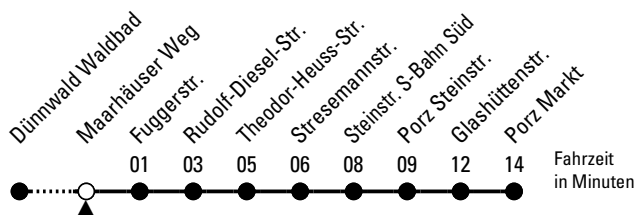

154

Richtung Porz Markt

AbfahrtsHaltestelle: Maarhäuser Weg

Gültig ab 27.08.2025

ohne Gewähr

🕒	Montag - Freitag	Samstag	Sonn- und Feiertag	🕒
0	--	--	--	0
1	--	--	--	1
2	--	--	--	2
3	--	--	--	3
4	--	--	--	4
5	45	40	--	5
6	05 25 45	10 30	--	6
7	05 25 45	00 30	--	7
8	05 25 45	00 30	10	8
9	05 25 45	00 30 45	10	9
10	05 25 45	05 25 45	10	10
11	05 25 45	05 25 45	10 55	11
12	05 25 45	05 25 45	25 55	12
13	05 25 45	05 25 45	25	13
14	05 25 45	05 25 45	01 31	14
15	05 25 45	05 25 45	01 31	15
16	05 25 45	05 25 45	01 31	16
17	05 25 45	05 25 45	01 31	17
18	05 25 45	05 25 45	01 31	18
19	05 25 55	05 25 45	01 31	19
20	25 40	05 25 40	01 40	20
21	10 40	10 40	10 40	21
22	10 40	10 40	10 40	22
23	--	--	--	23

Bitte beachten Sie die Sonderfahrpläne für Weihnachten, Silvester und Karneval.

Weitere Informationen: KVB-Kundencenter und www.kvb.koeln

Sprechender Fahrplan: 0800 3 504030 (kostenlos)

Schlaue Nummer: 0800 6 504030 (kostenlos)

Abfahrten auf Ihr Handy: QR-Code abfotografieren