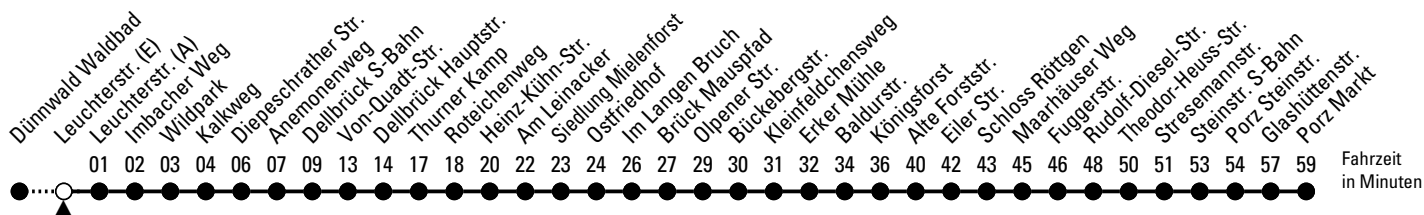

## Richtung **Porz Markt** über Dellbrück - Brück - Rath/Heumar - Eil

AbfahrtsHaltestelle: Leuchterstr. (Bussteig E)

Gültig ab 10.12.2023

ohne Gewähr

| 🕒  | Montag - Freitag | Samstag     | Sonn- und Feiertag | 🕒  |
|----|------------------|-------------|--------------------|----|
| 0  | --               | --          | --                 | 0  |
| 1  | --               | --          | --                 | 1  |
| 2  | --               | --          | --                 | 2  |
| 3  | --               | --          | --                 | 3  |
| 4  | --               | --          | --                 | 4  |
| 5  | 20 40            | 44          | --                 | 5  |
| 6  | 00 20 40         | 14 44       | --                 | 6  |
| 7  | 00 20 40         | 14 44       | --                 | 7  |
| 8  | 00 20 40         | 14 44       | --                 | 8  |
| 9  | 00 20 40         | 00 20 40    | --                 | 9  |
| 10 | 00 20 40         | 00 20 40    | --                 | 10 |
| 11 | 00 20 40         | 00 20 40    | 10 40              | 11 |
| 12 | 00 20 40         | 00 20 40    | 10 40              | 12 |
| 13 | 00 20 40         | 00 20 40    | 15 45              | 13 |
| 14 | 00 20 40         | 00 20 40    | 15 45              | 14 |
| 15 | 00 20 40         | 00 20 40    | 15 45              | 15 |
| 16 | 00 20 40         | 00 20 40    | 15 45              | 16 |
| 17 | 00 20 40         | 00 20 40    | 15 45              | 17 |
| 18 | 00 20 40         | 00 20 40    | 15 45              | 18 |
| 19 | 10 40 55         | 00 20 40 55 | 15 55              | 19 |
| 20 | 25 55            | 25 55       | 25 55              | 20 |
| 21 | 25 55            | 25 55       | 25 55              | 21 |
| 22 | --               | --          | --                 | 22 |
| 23 | --               | --          | --                 | 23 |

Schlaue Nummer: 0800 6 504030 (kostenlos)

Abfahrten  
auf Ihr Handy:  
QR-Code abtografieren