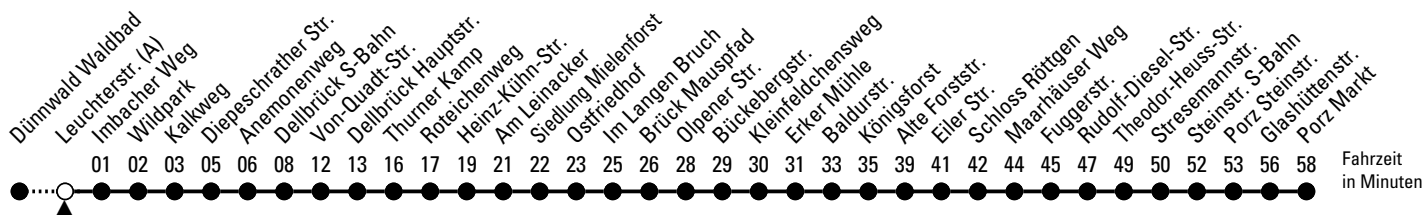

154

Richtung **Porz Markt** über Dellbrück - Brück - Rath/Heumar - Eil

AbfahrtsHaltestelle: Leuchterstr. (Bussteig A)

Gültig ab 10.12.2023

ohne Gewähr

🕒	Montag - Freitag	Samstag	Sonn- und Feiertag	🕒
0	--	--	--	0
1	--	--	--	1
2	--	--	--	2
3	--	--	--	3
4	--	--	--	4
5	21 41	47	--	5
6	01 21 41	17 47	--	6
7	01 21 41	17 47	--	7
8	01 21 41	17 47	--	8
9	01 21 41	01 21 41	--	9
10	01 21 41	01 21 41	--	10
11	01 21 41	01 21 41	13 43	11
12	01 21 41	01 21 41	13 43	12
13	01 21 41	01 21 41	18 48	13
14	01 21 41	01 21 41	18 48	14
15	01 21 41	01 21 41	18 48	15
16	01 21 41	01 21 41	18 48	16
17	01 21 41	01 21 41	18 48	17
18	01 21 41	01 21 41	18 48	18
19	11 41 58	01 21 41 58	18 58	19
20	28 58	28 58	28 58	20
21	28 58	28 58	28 58	21
22	--	--	--	22
23	--	--	--	23

Bitte beachten Sie die Sonderfahrpläne für Weihnachten, Silvester und Karneval.

Weitere Informationen: KVB-Kundencenter und www.kvb.koeln

Sprechender Fahrplan: 0800 3 504030 (kostenlos)

Schlaue Nummer: 0800 6 504030 (kostenlos)

Abfahrten
auf Ihr Handy:
QR-Code abtrotografieren