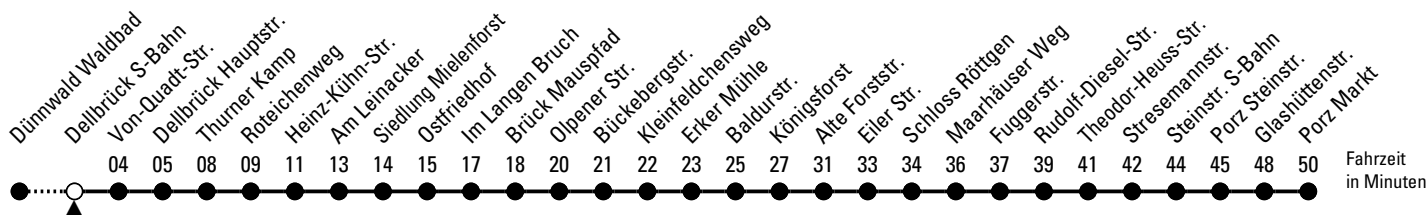

# Richtung Porz Markt

über Brück - Rath/Heumar - Eil

AbfahrtsHaltestelle: Dellbrück S-Bahn

Gültig ab 10.12.2023

ohne Gewähr

🕒	Montag - Freitag	Samstag	Sonn- und Feiertag	🕒
0	--	--	--	0
1	--	--	--	1
2	--	--	--	2
3	--	--	--	3
4	--	--	--	4
5	30 50	56	--	5
6	10 30 50	26 56	--	6
7	10 30 50	26 56	37	7
8	10 30 50	26 56	37	8
9	10 30 50	10 30 50	37	9
10	10 30 50	10 30 50	37	10
11	10 30 50	10 30 50	22 52	11
12	10 30 50	10 30 50	22 52	12
13	10 30 50	10 30 50	27 57	13
14	10 30 50	10 30 50	27 57	14
15	10 30 50	10 30 50	27 57	15
16	10 30 50	10 30 50	27 57	16
17	10 30 50	10 30 50	27 57	17
18	10 30 50	10 30 50	27 57	18
19	20 50	10 30 50	27	19
20	07 37	07 37	07 37	20
21	07 37	07 37	07 37	21
22	07	07	07	22
23	--	--	--	23

Bitte beachten Sie die Sonderfahrpläne für Weihnachten, Silvester und Karneval.

Weitere Informationen: KVB-Kundencenter und [www.kvb.koeln](http://www.kvb.koeln)

Sprechender Fahrplan: 0800 3 504030 (kostenlos)

Schlaue Nummer: 0800 6 504030 (kostenlos)

Abfahrten auf Ihr Handy:  
QR-Code abtografieren