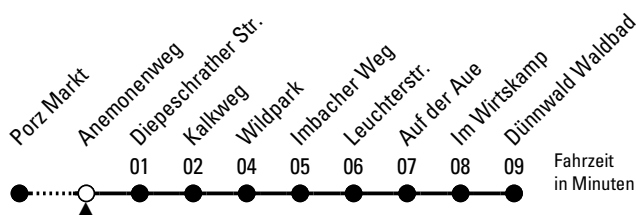

154

Richtung Dünnwald

Abfahrthaltestelle: Anemonenweg

Gültig ab 27.08.2025

ohne Gewähr

	Montag - Freitag	Samstag	Sonn- und Feiertag	
0	--	--	--	0
1	--	--	--	1
2	--	--	--	2
3	--	--	--	3
4	--	--	--	4
5	17 47	20	--	5
6	16 36 56	20 50	--	6
7	16 36 56	20 50	--	7
8	16 36 56	20 50	--	8
9	16 36 56	20 50	20 [◇]	9
10	16 36 56	16 36 56	20 [◇]	10
11	16 36 56	16 36 56	22 52	11
12	16 36 56	16 36 56	22 52	12
13	16 36 56	16 36 56	20 50	13
14	16 36 56	16 36 56	20 50	14
15	16 36 56	16 36 56	20 50	15
16	16 36 56	16 36 56	20 50	16
17	16 36 56	16 36 56	20 50	17
18	16 36 56	16 36 56	20 50	18
19	16 36	16 36	20 50	19
20	06 36	06 36	20 37	20
21	06 37	06 37	07 37	21
22	07 37	07 37	07 37	22
23	07	07	07	23

◇ = bis Diepeschrather Str.

Bitte beachten Sie die Sonderfahrpläne für Weihnachten, Silvester und Karneval.

Weitere Informationen: KVB-Kundencenter und www.kvb.koeln

Sprechender Fahrplan: 0800 3 504030 (kostenlos)

Schlaue Nummer: 0800 6 504030 (kostenlos)

Abfahrten
 auf Ihr Handy:
 QR-Code abfotografieren