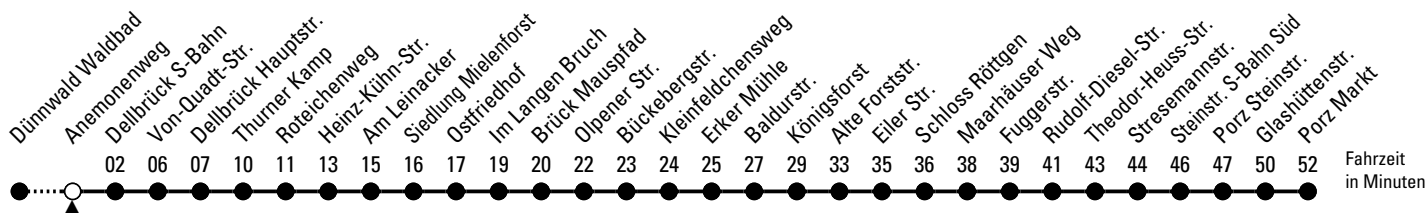

154

Richtung Porz Markt

über Brück - Rath/Heumar - Eil

AbfahrtsHaltestelle: Anemonenweg

Gültig ab 27.08.2025

ohne Gewähr

🕒	Montag - Freitag	Samstag	Sonn- und Feiertag	🕒
0	--	--	--	0
1	--	--	--	1
2	--	--	--	2
3	--	--	--	3
4	--	--	--	4
5	27 47	53	--	5
6	07 27 47	23 53	--	6
7	07 27 47	23 53	33	7
8	07 27 47	23 53	33	8
9	07 27 47	07 27 47	33	9
10	07 27 47	07 27 47	33	10
11	07 27 47	07 27 47	19 49	11
12	07 27 47	07 27 47	19 49	12
13	07 27 47	07 27 47	24 54	13
14	07 27 47	07 27 47	24 54	14
15	07 27 47	07 27 47	24 54	15
16	07 27 47	07 27 47	24 54	16
17	07 27 47	07 27 47	24 54	17
18	07 27 47	07 27 47	24 54	18
19	17 47	07 27 47	24	19
20	04 34	04 34	04 34	20
21	04 34	04 34	04 34	21
22	04	04	04	22
23	--	--	--	23

Bitte beachten Sie die Sonderfahrpläne für Weihnachten, Silvester und Karneval.
 Weitere Informationen: KVB-Kundencenter und www.kvb.koeln
 Sprechender Fahrplan: 0800 3 504030 (kostenlos)
 Schlaue Nummer: 0800 6 504030 (kostenlos)

Abfahrten auf Ihr Handy:
 QR-Code abtografieren