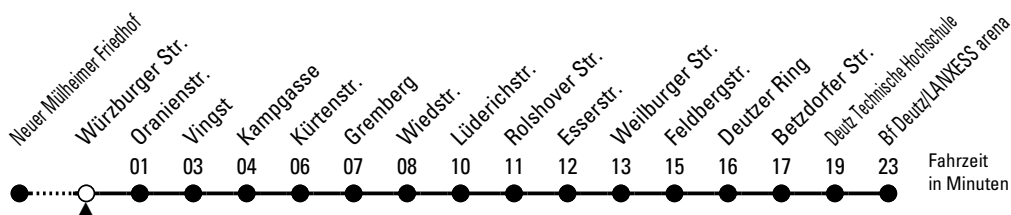

153

Richtung Deutz

über Vingst - Humboldt/Gremberg

AbfahrtsHaltestelle: Würzburger Str.

Gültig ab 10.12.2023

ohne Gewähr

🕒	Montag - Freitag	Samstag	Sonn- und Feiertag	🕒
0	18 48	18 48	18 48	0
1	--	--	--	1
2	--	--	--	2
3	--	--	--	3
4	58	--	--	4
5	13 23 33 43 53	26 56	--	5
6	03 13 23 33 43 53	11 26 41 56	18 48	6
7	03 13 23 33 43 53	11 26 41 56	18 48	7
8	03 13 23 33 43 53	11 26 41 56	18 48	8
9	03 13 23 33 43 53	11 23 33 43 53	17 47	9
10	03 13 23 33 43 53	03 13 23 33 43 53	17 47	10
11	03 13 23 33 43 53	03 13 23 33 43 53	17 47	11
12	03 13 23 33 43 53	03 13 23 33 43 53	11 41	12
13	03 13 23 33 43 53	03 13 23 33 43 53	11 26 41 56	13
14	03 13 23 33 43 53	03 13 23 33 43 53	11 26 41 56	14
15	03 13 23 33 43 53	03 13 23 33 43 53	11 26 41 56	15
16	03 13 23 33 43 53	03 13 23 33 43 53	11 26 41 56	16
17	03 13 23 33 43 53	03 13 23 33 43 53	11 26 41 56	17
18	03 13 23 33 43 58	03 13 23 33 43 58	11 26 41 56	18
19	13 28 43 58	13 28 43 58	11 26 41 56	19
20	17 47	17 47	17 47	20
21	17 47	17 47	17 47	21
22	17 47	17 47	17 47	22
23	17 48	17 48	17 48	23

Bitte beachten Sie die Sonderfahrpläne für Weihnachten, Silvester und Karneval.

Weitere Informationen: KVB-Kundencenter und www.kvb.koeln

Sprechender Fahrplan: 0800 3 504030 (kostenlos)

Schlaue Nummer: 0800 6 504030 (kostenlos)

Abfahrten auf Ihr Handy: QR-Code abfotografieren