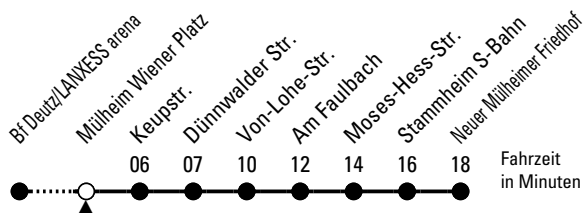

153

Richtung Neuer Mülheimer Friedhof

über Clevischer Ring - Stammheim S-Bahn

AbfahrtsHaltestelle: Mülheim Wiener Platz

Gültig ab 10.12.2023

ohne Gewähr

🕒	Montag - Freitag	Samstag	Sonn- und Feiertag	🕒
0	15 53	15 53	15 53	0
1	--	Spätere Fahrten nach Stammheim und Neuer Mülheimer Friedhof finden Sie in der Linie 156 am Bussteig C am Bergischen Ring.	Spätere Fahrten nach Stammheim und Neuer Mülheimer Friedhof finden Sie in der Linie 156 am Bussteig C am Bergischen Ring.	1
2	--			2
3	--			3
4	53			4
5	33 53	22 52	23 53	5
6	13 23 33 43 53	22 52	23 53	6
7	03 13 23 33 43 53	07 22 37 52	23 53	7
8	03 13 23 33 43 53	07 22 37 52	23 53	8
9	03 13 23 33 43 53	07 22 33 43 53	23 53	9
10	03 13 23 33 43 53	03 13 23 33 43 53	15 45	10
11	03 13 23 33 43 53	03 13 23 33 43 53	15 45	11
12	03 13 23 33 43 53	03 13 23 33 43 53	22 52	12
13	03 13 23 33 43 53	03 13 23 33 43 53	22 37 52	13
14	03 13 23 33 43 53	03 13 23 33 43 53	07 22 37 52	14
15	03 13 23 33 43 53	03 13 23 33 43 53	07 22 37 52	15
16	03 13 23 33 43 53	03 13 23 33 43 53	07 22 37 52	16
17	03 13 23 33 43 53	03 13 23 33 43 53	07 22 37 52	17
18	03 13 23 33 43 53	03 13 23 33 43 53	07 22 37 52	18
19	03 18 33 48	03 18 33 48	07 22 37 52	19
20	03 18 45	03 18 45	22 45	20
21	15 45	15 45	15 45	21
22	15 45	15 45	15 45	22
23	15 45	15 45	15 45	23

Bitte beachten Sie die Sonderfahrpläne für Weihnachten, Silvester und Karneval.

Weitere Informationen: KVB-Kundencenter und www.kvb.koeln

Sprechender Fahrplan: 0800 3 504030 (kostenlos)

Schlaue Nummer: 0800 6 504030 (kostenlos)

Abfahrten auf Ihr Handy: QR-Code abtografieren