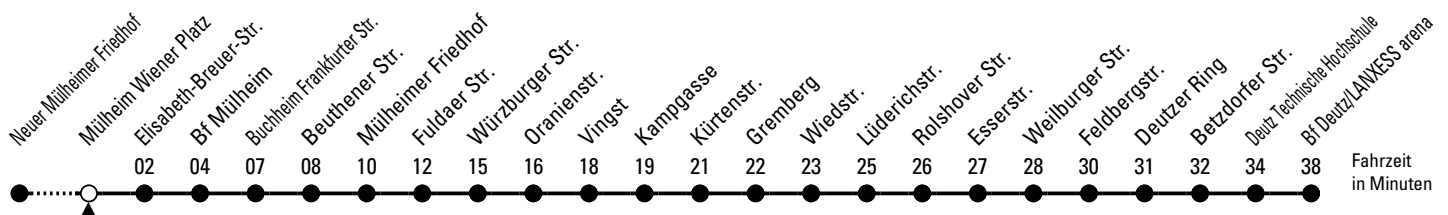

153

Richtung Deutz

über Buchheim - Höhenberg - Vingst - Humboldt/Gremberg

AbfahrtsHaltestelle: Mülheim Wiener Platz

Gültig ab 10.12.2023

ohne Gewähr

🕒	Montag - Freitag	Samstag	Sonn- und Feiertag	🕒
0	04 34	04 34	04 34	0
1	--	--	--	1
2	--	--	--	2
3	--	--	--	3
4	43 58	--	--	4
5	08 18 28 38 48 58	11 41 56	--	5
6	08 18 28 38 48 58	11 26 41 56	04 34	6
7	08 18 28 38 43 ^S 48 58	11 26 41 56	04 34	7
8	08 18 28 38 48 58	11 26 41 56	04 34	8
9	08 18 28 38 48 58	08 18 28 38 48 58	03 33	9
10	08 18 28 38 48 58	08 18 28 38 48 58	03 33	10
11	08 18 28 38 48 58	08 18 28 38 48 58	03 33 56	11
12	08 18 28 38 48 58	08 18 28 38 48 58	26 56	12
13	08 18 28 38 48 58	08 18 28 38 48 58	11 26 41 56	13
14	08 18 28 38 48 58	08 18 28 38 48 58	11 26 41 56	14
15	08 18 28 38 48 58	08 18 28 38 48 58	11 26 41 56	15
16	08 18 28 38 48 58	08 18 28 38 48 58	11 26 41 56	16
17	08 18 28 38 48 58	08 18 28 38 48 58	11 26 41 56	17
18	08 18 28 43 58	08 18 28 43 58	11 26 41 56	18
19	13 28 43	13 28 43	11 26 41	19
20	03 33	03 33	03 33	20
21	03 33	03 33	03 33	21
22	03 33	03 33	03 33	22
23	03 34	03 34	03 34	23

S = nur an Schultagen; verkehrt bis Beuthener Str.

Bitte beachten Sie die Sonderfahrpläne für Weihnachten, Silvester und Karneval.

Weitere Informationen: KVB-Kundencenter und www.kvb.koeln

Sprechender Fahrplan: 0800 3 504030 (kostenlos)

Schlaue Nummer: 0800 6 504030 (kostenlos)

Abfahrten auf Ihr Handy: QR-Code abtografieren